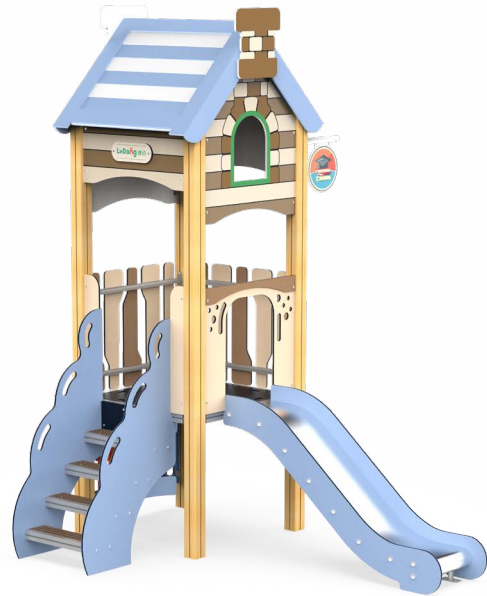

适用年龄	2+	开挖量(m³)	0
用户容量(人)	4	基础深度(标准)(m)	0
尺寸(cm)	590×335×475	最大坠落高度(cm)	50
安装时间(人/h)	1/0.5	安全使用面积(m²)	3

*安全使用范围

适合中高年龄段幼儿玩耍，具有一定安全高度，具备多种功能性游乐，增强儿童身体素质及认知启蒙，具有一定趣味。

适用年龄	2+	开挖量(m³)	0
用户容量(人)	4	基础深度(标准)(m)	0
尺寸(cm)	790×490×465	最大坠落高度(cm)	50
安装时间(人/h)	1/0.5	安全使用面积(m²)	3

*安全使用范围

适合中高年龄段幼儿玩耍，具有一定安全高度，具备多种功能性游乐，增强儿童身体素质及认知启蒙，具有一定趣味。

适用年龄	2+	开挖量(m³)	0
用户容量(人)	4	基础深度(标准)(m)	0
尺寸(cm)	715×520×495	最大坠落高度(cm)	50
安装时间(人/h)	1/0.5	安全使用面积(m²)	3

*安全使用范围

适合中高年龄段幼儿玩耍，具有一定安全高度，具备多种功能性游乐，增强儿童身体素质及认知启蒙，具有一定趣味。

适用年龄	2+	开挖量(m³)	0
用户容量(人)	4	基础深度(标准)(m)	0
尺寸(cm)	885×715×585	最大坠落高度(cm)	50
安装时间(人/h)	1/0.5	安全使用面积(m²)	3

*安全使用范围

适合中高年龄段幼儿玩耍，具有一定安全高度，具备多种功能性游乐，增强儿童身体素质及认知启蒙，具有一定趣味。

适用年龄	2+	开挖量(m³)	0
用户容量(人)	4	基础深度(标准)(m)	0
尺寸(cm)	280×220×340	最大坠落高度(cm)	50
安装时间(人/h)	1/0.5	安全使用面积(m²)	3

*安全使用范围

适合中高年龄段幼儿玩耍，具有一定安全高度，具备多种功能性游乐，增强儿童身体素质及认知启蒙，具有一定趣味。

适用年龄	2+	开挖量(m³)	0
用户容量(人)	4	基础深度(标准)(m)	0
尺寸(cm)	380×135×330	最大坠落高度(cm)	50
安装时间(人/h)	1/0.5	安全使用面积(m²)	3

*安全使用范围

适合中高年龄段幼儿玩耍，具有一定安全高度，具备多种功能性游乐，增强儿童身体素质及认知启蒙，具有一定趣味。