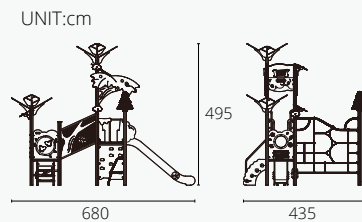

适用年龄	2+	开挖量(m³)	0
用户容量(人)	4	基础深度(标准)(m)	0
尺寸(cm)	395×230×475	最大坠落高度(cm)	50
安装时间(人/h)	1/0.5	安全使用面积(m²)	3

*安全使用范围

适合中高年龄段幼儿玩耍，具有一定安全高度，具备多种功能性游乐，增强儿童身体素质及认知启蒙，具有一定趣味。

适用年龄	2+	开挖量(m³)	0
用户容量(人)	4	基础深度(标准)(m)	0
尺寸(cm)	595×355×465	最大坠落高度(cm)	50
安装时间(人/h)	1/0.5	安全使用面积(m²)	3

*安全使用范围

适合中高年龄段幼儿玩耍，具有一定安全高度，具备多种功能性游乐，增强儿童身体素质及认知启蒙，具有一定趣味。

适用年龄	2+	开挖量(m³)	0
用户容量(人)	4	基础深度(标准)(m)	0
尺寸(cm)	680×435×495	最大坠落高度(cm)	50
安装时间(人/h)	1/0.5	安全使用面积(m²)	3

*安全使用范围

适合中高年龄段幼儿玩耍，具有一定安全高度，具备多种功能性游乐，增强儿童身体素质及认知启蒙，具有一定趣味。

适用年龄	2+	开挖量(m³)	0
用户容量(人)	4	基础深度(标准)(m)	0
尺寸(cm)	465×400×495	最大坠落高度(cm)	50
安装时间(人/h)	1/0.5	安全使用面积(m²)	3

*安全使用范围

适合中高年龄段幼儿玩耍，具有一定安全高度，具备多种功能性游乐，增强儿童身体素质及认知启蒙，具有一定趣味。

适用年龄	2+	开挖量(m³)	0
用户容量(人)	4	基础深度(标准)(m)	0
尺寸(cm)	635×595×475	最大坠落高度(cm)	50
安装时间(人/h)	1/0.5	安全使用面积(m²)	3

*安全使用范围

UNIT:cm

适合中高年龄段幼儿玩耍，具有一定安全高度，具备多种功能性游乐，增强儿童身体素质及认知启蒙，具有一定趣味。

适用年龄	2+	开挖量(m³)	0
用户容量(人)	4	基础深度(标准)(m)	0
尺寸(cm)	562×285×465	最大坠落高度(cm)	50
安装时间(人/h)	1/0.5	安全使用面积(m²)	3

*安全使用范围

UNIT:cm

适合中高年龄段幼儿玩耍，具有一定安全高度，具备多种功能性游乐，增强儿童身体素质及认知启蒙，具有一定趣味。