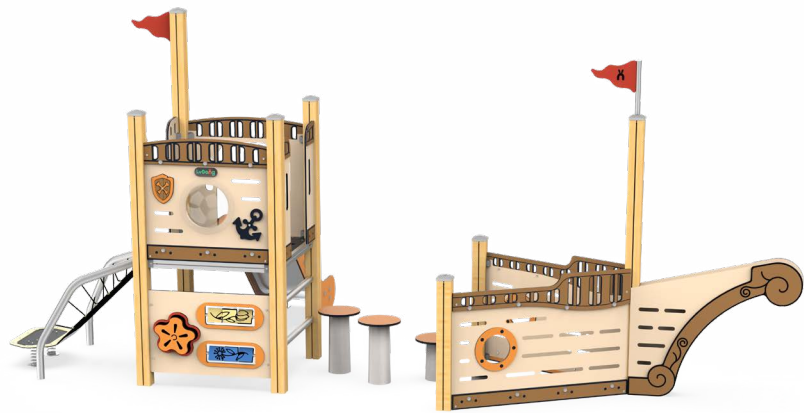

适用年龄	2+	开挖量(m³)	0
用户容量(人)	4	基础深度(标准)(m)	0
尺寸(cm)	335×230×275	最大坠落高度(cm)	50
安装时间(人/h)	1/0.5	安全使用面积(m²)	3

* 安全使用范围

适合中高年龄段幼儿玩耍，具有一定安全高度，具备多种功能性游乐，增强儿童身体素质及认知启蒙，具有一定趣味。

适用年龄	2+	开挖量(m³)	0
用户容量(人)	4	基础深度(标准)(m)	0
尺寸(cm)	440×115×225	最大坠落高度(cm)	50
安装时间(人/h)	1/0.5	安全使用面积(m²)	3

* 安全使用范围

适合中高年龄段幼儿玩耍，具有一定安全高度，具备多种功能性游乐，增强儿童身体素质及认知启蒙，具有一定趣味。

适用年龄	2+	开挖量(m³)	0
用户容量(人)	4	基础深度(标准)(m)	0
尺寸(cm)	705×125×165	最大坠落高度(cm)	50
安装时间(人/h)	1/0.5	安全使用面积(m²)	3

*安全使用范围

适合中高年龄段幼儿玩耍，具有一定安全高度，具备多种功能性游乐，增强儿童身体素质及认知启蒙，具有一定趣味。

适用年龄	2+	开挖量(m³)	0
用户容量(人)	4	基础深度(标准)(m)	0
尺寸(cm)	585×375×275	最大坠落高度(cm)	50
安装时间(人/h)	1/0.5	安全使用面积(m²)	3

*安全使用范围

* 安全使用范围

适合中高年龄段幼儿玩耍，具有一定安全高度，具备多种功能性游乐，增强儿童身体素质及认知启蒙，具有一定趣味。

适用年龄	2+	开挖量(m³)	0
用户容量(人)	4	基础深度(标准)(m)	0
尺寸(cm)	560×295×255	最大坠落高度(cm)	50
安装时间(人/h)	1/0.5	安全使用面积(m²)	3

* 安全使用范围

适合中高年龄段幼儿玩耍，具有一定安全高度，具备多种功能性游乐，增强儿童身体素质及认知启蒙，具有一定趣味。

适用年龄	2+	开挖量(m³)	0
用户容量(人)	4	基础深度(标准)(m)	0
尺寸(cm)	805×465×290	最大坠落高度(cm)	50
安装时间(人/h)	1/0.5	安全使用面积(m²)	3

* 安全使用范围

适合中高年龄段幼儿玩耍，具有一定安全高度，具备多种功能性游乐，增强儿童身体素质及认知启蒙，具有一定趣味。