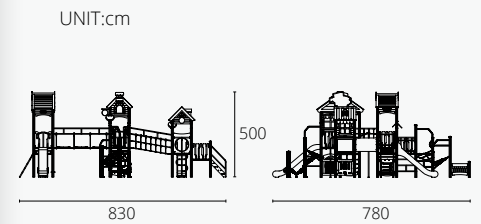

适用年龄	2+	开挖量(m ³)	0
用户容量(人)	4	基础深度(标准)(m)	0
尺寸(cm)	725×170×390	最大坠落高度(cm)	50
安装时间(人/h)	1/0.5	安全使用面积(m ²)	3

* 安全使用范围

适合中高年龄段幼儿玩耍，具有一定安全高度，具备多种功能性游乐，增强儿童身体素质及认知启蒙，具有一定趣味。

适用年龄	2+	开挖量(m ³)	0
用户容量(人)	4	基础深度(标准)(m)	0
尺寸(cm)	500×435×385	最大坠落高度(cm)	50
安装时间(人/h)	1/0.5	安全使用面积(m ²)	3

* 安全使用范围

适合中高年龄段幼儿玩耍，具有一定安全高度，具备多种功能性游乐，增强儿童身体素质及认知启蒙，具有一定趣味。

适用年龄	2+	开挖量(m³)	0
用户容量(人)	4	基础深度(标准)(m)	0
尺寸(cm)	1055×1040×430	最大坠落高度(cm)	50
安装时间(人/h)	1/0.5	安全使用面积(m²)	3

*安全使用范围

适合中高年龄段幼儿玩耍，具有一定安全高度，具备多种功能性游乐，增强儿童身体素质及认知启蒙，具有一定趣味。

适用年龄	2+	开挖量(m³)	0
用户容量(人)	4	基础深度(标准)(m)	0
尺寸(cm)	830×780×500	最大坠落高度(cm)	50
安装时间(人/h)	1/0.5	安全使用面积(m²)	3

*安全使用范围

秘境 花园

SECRET GARDEN

茂密森域以亿万年生长的智慧
将自然奇景幻化为沉浸式探险乐园
这片未经雕琢的古老森林
每一处地貌
都是时光与生态合力打造的游乐关卡
每一次冒险
都是对探险者勇气与指挥的考验