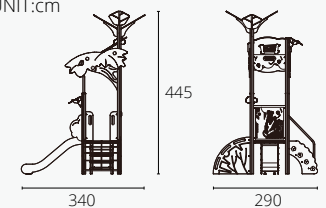

* 安全使用范围

UNIT:cm

适合中高年龄段幼儿玩耍，具有一定安全高度，具备多种功能性游乐，增强儿童身体素质及认知启蒙，具有一定趣味。

适用年龄	2+	开挖量(m³)	0
用户容量(人)	4	基础深度(标准)(m)	0
尺寸(cm)	340×290×445	最大坠落高度(cm)	50
安装时间(人/h)	1/0.5	安全使用面积(m²)	3

* 安全使用范围

UNIT:cm

适合中高年龄段幼儿玩耍，具有一定安全高度，具备多种功能性游乐，增强儿童身体素质及认知启蒙，具有一定趣味。

适用年龄	2+	开挖量(m³)	0
用户容量(人)	4	基础深度(标准)(m)	0
尺寸(cm)	395×230×475	最大坠落高度(cm)	50
安装时间(人/h)	1/0.5	安全使用面积(m²)	3

*安全使用范围

适合中高年龄段幼儿玩耍，具有一定安全高度，具备多种功能性游乐，增强儿童身体素质及认知启蒙，具有一定趣味。

适用年龄	2+	开挖量(m³)	0
用户容量(人)	4	基础深度(标准)(m)	0
尺寸(cm)	595×355×465	最大坠落高度(cm)	50
安装时间(人/h)	1/0.5	安全使用面积(m²)	3

*安全使用范围

适合中高年龄段幼儿玩耍，具有一定安全高度，具备多种功能性游乐，增强儿童身体素质及认知启蒙，具有一定趣味。

适用年龄	2+	开挖量(m³)	0
用户容量(人)	4	基础深度(标准)(m)	0
尺寸(cm)	680×435×495	最大坠落高度(cm)	50
安装时间(人/h)	1/0.5	安全使用面积(m²)	3

*安全使用范围

适合中高年龄段幼儿玩耍，具有一定安全高度，具备多种功能性游乐，增强儿童身体素质及认知启蒙，具有一定趣味。

适用年龄	2+	开挖量(m³)	0
用户容量(人)	4	基础深度(标准)(m)	0
尺寸(cm)	465×400×495	最大坠落高度(cm)	50
安装时间(人/h)	1/0.5	安全使用面积(m²)	3

*安全使用范围

适合中高年龄段幼儿玩耍，具有一定安全高度，具备多种功能性游乐，增强儿童身体素质及认知启蒙，具有一定趣味。

适用年龄	2+	开挖量(m³)	0
用户容量(人)	4	基础深度(标准)(m)	0
尺寸(cm)	635×595×475	最大坠落高度(cm)	50
安装时间(人/h)	1/0.5	安全使用面积(m²)	3