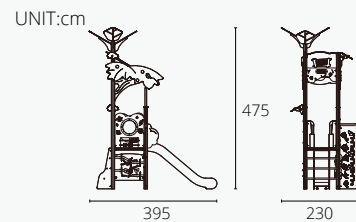

* 安全使用范围

UNIT:cm

适合中高年龄段幼儿玩耍，具有一定安全高度，具备多种功能性游乐，增强儿童身体素质及认知启蒙，具有一定趣味。

适用年龄	2+	开挖量(m³)	0
用户容量(人)	4	基础深度(标准)(m)	0
尺寸(cm)	340×290×445	最大坠落高度(cm)	50
安装时间(人/h)	1/0.5	安全使用面积(m²)	3

* 安全使用范围

UNIT:cm

适合中高年龄段幼儿玩耍，具有一定安全高度，具备多种功能性游乐，增强儿童身体素质及认知启蒙，具有一定趣味。

适用年龄	2+	开挖量(m³)	0
用户容量(人)	4	基础深度(标准)(m)	0
尺寸(cm)	395×230×475	最大坠落高度(cm)	50
安装时间(人/h)	1/0.5	安全使用面积(m²)	3

*安全使用范围

适合中高年龄段幼儿玩耍，具有一定安全高度，具备多种功能性游乐，增强儿童身体素质及认知启蒙，具有一定趣味。

适用年龄	2+	开挖量(m³)	0
用户容量(人)	4	基础深度(标准)(m)	0
尺寸(cm)	595×355×465	最大坠落高度(cm)	50
安装时间(人/h)	1/0.5	安全使用面积(m²)	3

*安全使用范围

适合中高年龄段幼儿玩耍，具有一定安全高度，具备多种功能性游乐，增强儿童身体素质及认知启蒙，具有一定趣味。

适用年龄	2+	开挖量(m³)	0
用户容量(人)	4	基础深度(标准)(m)	0
尺寸(cm)	680×435×495	最大坠落高度(cm)	50
安装时间(人/h)	1/0.5	安全使用面积(m²)	3

*安全使用范围

适合中高年龄段幼儿玩耍，具有一定安全高度，具备多种功能性游乐，增强儿童身体素质及认知启蒙，具有一定趣味。

适用年龄	2+	开挖量(m³)	0
用户容量(人)	4	基础深度(标准)(m)	0
尺寸(cm)	465×400×495	最大坠落高度(cm)	50
安装时间(人/h)	1/0.5	安全使用面积(m²)	3

*安全使用范围

适合中高年龄段幼儿玩耍，具有一定安全高度，具备多种功能性游乐，增强儿童身体素质及认知启蒙，具有一定趣味。

适用年龄	2+	开挖量(m³)	0
用户容量(人)	4	基础深度(标准)(m)	0
尺寸(cm)	635×595×475	最大坠落高度(cm)	50
安装时间(人/h)	1/0.5	安全使用面积(m²)	3