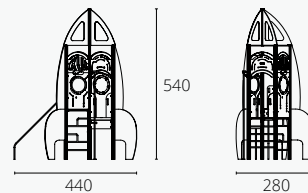

* 安全使用范围

适合中高年龄段幼儿玩耍，具有一定安全高度，具备多种功能性游乐，增强儿童身体素质及认知启蒙，具有一定趣味。

适用年龄	2+	开挖量(m³)	0
用户容量(人)	4	基础深度(标准)(m)	0
尺寸(cm)	1135×675×525	最大坠落高度(cm)	50
安装时间(人/h)	1/0.5	安全使用面积(m²)	3

* 安全使用范围

适合中高年龄段幼儿玩耍，具有一定安全高度，具备多种功能性游乐，增强儿童身体素质及认知启蒙，具有一定趣味。

适用年龄	2+	开挖量(m³)	0
用户容量(人)	4	基础深度(标准)(m)	0
尺寸(cm)	1200×980×540	最大坠落高度(cm)	50
安装时间(人/h)	1/0.5	安全使用面积(m²)	3

星际迷航

VOYAGE OF WONDERS

茂密森域以亿万年生长的智慧
将自然奇景幻化为沉浸式探险乐园
这片未经雕琢的古老森林
每一处地貌
都是时光与生态合力打造的游乐关卡
每一次冒险
都是对探险者勇气与指挥的考验

* 安全使用范围

适合中高年龄段幼儿玩耍，具有一定安全高度，具备多种功能性游乐，增强儿童身体素质及认知启蒙，具有一定趣味。

适用年龄	2+	开挖量(m³)	0
用户容量(人)	4	基础深度(标准)(m)	0
尺寸(cm)	440×280×540	最大坠落高度(cm)	50
安装时间(人/h)	1/0.5	安全使用面积(m²)	3

UNIT:cm

* 安全使用范围

适合中高年龄段幼儿玩耍，具有一定安全高度，具备多种功能性游乐，增强儿童身体素质及认知启蒙，具有一定趣味。

适用年龄	2+	开挖量(m³)	0
用户容量(人)	4	基础深度(标准)(m)	0
尺寸(cm)	685×330×630	最大坠落高度(cm)	50
安装时间(人/h)	1/0.5	安全使用面积(m²)	3

UNIT:cm

适合中高年龄段幼儿玩耍，具有一定安全高度，具备多种功能性游乐，增强儿童身体素质及认知启蒙，具有一定趣味。

适用年龄	2+	开挖量(m³)	0
用户容量(人)	4	基础深度(标准)(m)	0
尺寸(cm)	915×680×920	最大坠落高度(cm)	50
安装时间(人/h)	1/0.5	安全使用面积(m²)	3