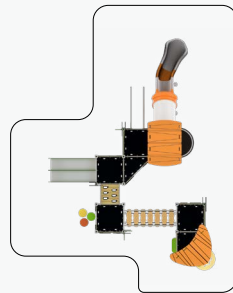

适用年龄	2+	开挖量(m³)	0
用户容量(人)	4	基础深度(标准)(m)	0
尺寸(cm)	600×470×355	最大坠落高度(cm)	50
安装时间(人/h)	1/0.5	安全使用面积(m²)	3

* 安全使用范围

适合中高年龄段幼儿玩耍，具有一定安全高度，具备多种功能性游乐，增强儿童身体素质及认知启蒙，具有一定趣味。

适用年龄	2+	开挖量(m³)	0
用户容量(人)	4	基础深度(标准)(m)	0
尺寸(cm)	820×595×400	最大坠落高度(cm)	50
安装时间(人/h)	1/0.5	安全使用面积(m²)	3