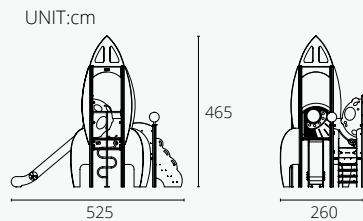

适用年龄	2+	开挖量(m³)	0
用户容量(人)	4	基础深度(标准)(m)	0
尺寸(cm)	685×330×630	最大坠落高度(cm)	50
安装时间(人/h)	1/0.5	安全使用面积(m²)	3

UNIT:cm

适合中高年龄段幼儿玩耍，具有一定安全高度，具备多种功能性游乐，增强儿童身体素质及认知启蒙，具有一定趣味。

适用年龄	2+	开挖量(m³)	0
用户容量(人)	4	基础深度(标准)(m)	0
尺寸(cm)	915×680×920	最大坠落高度(cm)	50
安装时间(人/h)	1/0.5	安全使用面积(m²)	3

* 安全使用范围

适合中高年龄段幼儿玩耍，具有一定安全高度，具备多种功能性游乐，增强儿童身体素质及认知启蒙，具有一定趣味。

适用年龄	2+	开挖量(m³)	0
用户容量(人)	4	基础深度(标准)(m)	0
尺寸(cm)	670×535×535	最大坠落高度(cm)	50
安装时间(人/h)	1/0.5	安全使用面积(m²)	3

* 安全使用范围

适合中高年龄段幼儿玩耍，具有一定安全高度，具备多种功能性游乐，增强儿童身体素质及认知启蒙，具有一定趣味。

适用年龄	2+	开挖量(m³)	0
用户容量(人)	4	基础深度(标准)(m)	0
尺寸(cm)	525×260×465	最大坠落高度(cm)	50
安装时间(人/h)	1/0.5	安全使用面积(m²)	3

* 安全使用范围

适合中高年龄段幼儿玩耍，具有一定安全高度，具备多种功能性游乐，增强儿童身体素质及认知启蒙，具有一定趣味。

适用年龄	2+	开挖量(m³)	0
用户容量(人)	4	基础深度(标准)(m)	0
尺寸(cm)	605×460×595	最大坠落高度(cm)	50
安装时间(人/h)	1/0.5	安全使用面积(m²)	3