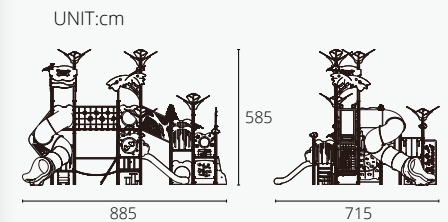

适用年龄	2+	开挖量(m³)	0
用户容量(人)	4	基础深度(标准)(m)	0
尺寸(cm)	590×335×475	最大坠落高度(cm)	50
安装时间(人/h)	1/0.5	安全使用面积(m²)	3

*安全使用范围

适合中高年龄段幼儿玩耍，具有一定安全高度，具备多种功能性游乐，增强儿童身体素质及认知启蒙，具有一定趣味。

适用年龄	2+	开挖量(m³)	0
用户容量(人)	4	基础深度(标准)(m)	0
尺寸(cm)	790×490×465	最大坠落高度(cm)	50
安装时间(人/h)	1/0.5	安全使用面积(m²)	3

*安全使用范围

适合中高年龄段幼儿玩耍，具有一定安全高度，具备多种功能性游乐，增强儿童身体素质及认知启蒙，具有一定趣味。

适用年龄	2+	开挖量(m³)	0
用户容量(人)	4	基础深度(标准)(m)	0
尺寸(cm)	715×520×495	最大坠落高度(cm)	50
安装时间(人/h)	1/0.5	安全使用面积(m²)	3

*安全使用范围

适合中高年龄段幼儿玩耍，具有一定安全高度，具备多种功能性游乐，增强儿童身体素质及认知启蒙，具有一定趣味。

适用年龄	2+	开挖量(m³)	0
用户容量(人)	4	基础深度(标准)(m)	0
尺寸(cm)	885×715×585	最大坠落高度(cm)	50
安装时间(人/h)	1/0.5	安全使用面积(m²)	3

*安全使用范围

适合中高年龄段幼儿玩耍，具有一定安全高度，具备多种功能性游乐，增强儿童身体素质及认知启蒙，具有一定趣味。

适用年龄	2+	开挖量(m³)	0
用户容量(人)	4	基础深度(标准)(m)	0
尺寸(cm)	280×220×340	最大坠落高度(cm)	50
安装时间(人/h)	1/0.5	安全使用面积(m²)	3