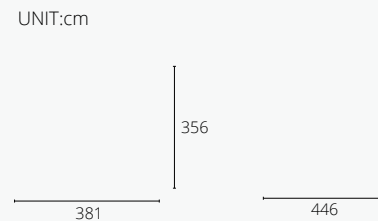

* 安全使用范围

适合中高年龄段幼儿玩耍，具有一定安全高度，具备多种功能性游乐，增强儿童身体素质及认知启蒙，具有一定趣味。

适用年龄	2+	开挖量(m³)	0
用户容量(人)	4	基础深度(标准)(m)	0
尺寸(cm)	930×475×490	最大坠落高度(cm)	50
安装时间(人/h)	1/0.5	安全使用面积(m²)	3