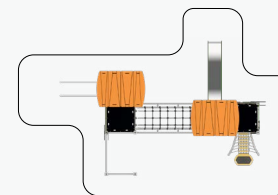

适用年龄	2+	开挖量(m³)	0
用户容量(人)	4	基础深度(标准)(m)	0
尺寸(cm)	525×460×355	最大坠落高度(cm)	50
安装时间(人/h)	1/0.5	安全使用面积(m²)	3

* 安全使用范围

适合中高年龄段幼儿玩耍，具有一定安全高度，具备多种功能性游乐，增强儿童身体素质及认知启蒙，具有一定趣味。

适用年龄	2+	开挖量(m³)	0
用户容量(人)	4	基础深度(标准)(m)	0
尺寸(cm)	690×450×375	最大坠落高度(cm)	50
安装时间(人/h)	1/0.5	安全使用面积(m²)	3