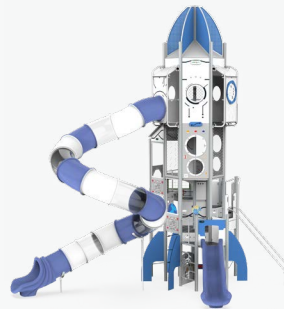

适用年龄	2+	开挖量(m³)	0
用户容量(人)	4	基础深度(标准)(m)	0
尺寸(cm)	685×330×630	最大坠落高度(cm)	50
安装时间(人/h)	1/0.5	安全使用面积(m²)	3

UNIT:cm

适合中高年龄段幼儿玩耍，具有一定安全高度，具备多种功能性游乐，增强儿童身体素质及认知启蒙，具有一定趣味。

适用年龄	2+	开挖量(m³)	0
用户容量(人)	4	基础深度(标准)(m)	0
尺寸(cm)	915×680×920	最大坠落高度(cm)	50
安装时间(人/h)	1/0.5	安全使用面积(m²)	3