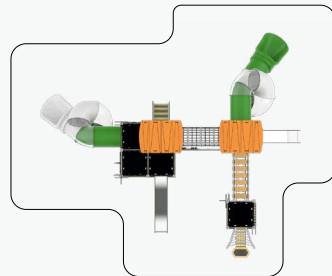

适合中高年龄段幼儿玩耍，具有一定安全高度，具备多种功能性游乐，增强儿童身体素质及认知启蒙，具有一定趣味。

适用年龄	2+	开挖量(m³)	0
用户容量(人)	4	基础深度(标准)(m)	0
尺寸(cm)	960×825×475	最大坠落高度(cm)	50
安装时间(人/h)	1/0.5	安全使用面积(m²)	3

*安全使用范围

UNIT:cm