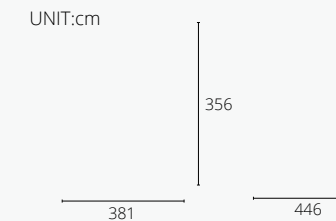

* 安全使用范围

适合中高年龄段幼儿玩耍，具有一定安全高度，具备多种功能性游乐，增强儿童身体素质及认知启蒙，具有一定趣味。

适用年龄	2+	开挖量(m³)	0
用户容量(人)	4	基础深度(标准)(m)	0
尺寸(cm)	1135×675×525	最大坠落高度(cm)	50
安装时间(人/h)	1/0.5	安全使用面积(m²)	3

* 安全使用范围

适合中高年龄段幼儿玩耍，具有一定安全高度，具备多种功能性游乐，增强儿童身体素质及认知启蒙，具有一定趣味。

适用年龄	2+	开挖量(m³)	0
用户容量(人)	4	基础深度(标准)(m)	0
尺寸(cm)	1200×980×540	最大坠落高度(cm)	50
安装时间(人/h)	1/0.5	安全使用面积(m²)	3

星际迷航

VOYAGE OF WONDERS

茂密森域以亿万年生长的智慧
将自然奇景幻化为沉浸式探险乐园
这片未经雕琢的古老森林
每一处地貌
都是时光与生态合力打造的游乐关卡
每一次冒险
都是对探险者勇气与指挥的考验