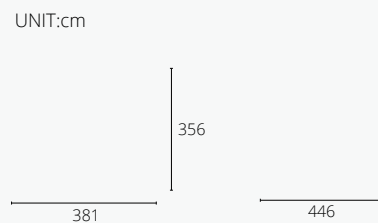

适合中高年龄段幼儿玩耍，具有一定安全高度，具备多种功能性游乐，增强儿童身体素质及认知启蒙，具有一定趣味。

适用年龄	2+	开挖量(m³)	0
用户容量(人)	4	基础深度(标准)(m)	0
尺寸(cm)	440×115×225	最大坠落高度(cm)	50
安装时间(人/h)	1/0.5	安全使用面积(m²)	3