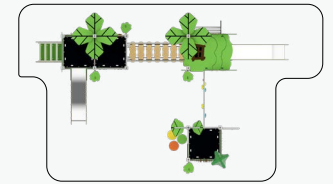

适用年龄	2+	开挖量(m³)	0
用户容量(人)	4	基础深度(标准)(m)	0
尺寸(cm)	590×335×475	最大坠落高度(cm)	50
安装时间(人/h)	1/0.5	安全使用面积(m²)	3

*安全使用范围

适合中高年龄段幼儿玩耍，具有一定安全高度，具备多种功能性游乐，增强儿童身体素质及认知启蒙，具有一定趣味。

适用年龄	2+	开挖量(m³)	0
用户容量(人)	4	基础深度(标准)(m)	0
尺寸(cm)	790×490×465	最大坠落高度(cm)	50
安装时间(人/h)	1/0.5	安全使用面积(m²)	3

*安全使用范围

适合中高年龄段幼儿玩耍，具有一定安全高度，具备多种功能性游乐，增强儿童身体素质及认知启蒙，具有一定趣味。

适用年龄	2+	开挖量(m³)	0
用户容量(人)	4	基础深度(标准)(m)	0
尺寸(cm)	715×520×495	最大坠落高度(cm)	50
安装时间(人/h)	1/0.5	安全使用面积(m²)	3

*安全使用范围

适合中高年龄段幼儿玩耍，具有一定安全高度，具备多种功能性游乐，增强儿童身体素质及认知启蒙，具有一定趣味。