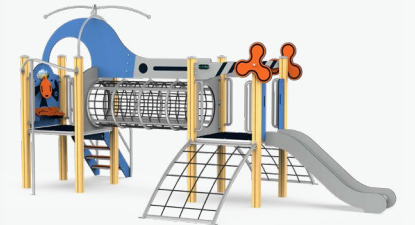

适合中高年龄段幼儿玩耍，具有一定安全高度，具备多种功能性游乐，增强儿童身体素质及认知启蒙，具有一定趣味。

适用年龄	2+	开挖量(m³)	0
用户容量(人)	4	基础深度(标准)(m)	0
尺寸(cm)	705×125×165	最大坠落高度(cm)	50
安装时间(人/h)	1/0.5	安全使用面积(m²)	3

适合中高年龄段幼儿玩耍，具有一定安全高度，具备多种功能性游乐，增强儿童身体素质及认知启蒙，具有一定趣味。

适用年龄	2+	开挖量(m³)	0
用户容量(人)	4	基础深度(标准)(m)	0
尺寸(cm)	585×375×275	最大坠落高度(cm)	50
安装时间(人/h)	1/0.5	安全使用面积(m²)	3

*安全使用范围