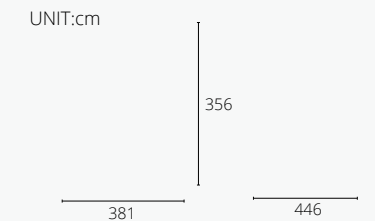

* 安全使用范围

适合中高年龄段幼儿玩耍，具有一定安全高度，具备多种功能性游乐，增强儿童身体素质及认知启蒙，具有一定趣味。

适用年龄	2+	开挖量(m³)	0
用户容量(人)	4	基础深度(标准)(m)	0
尺寸(cm)	680×135×335	最大坠落高度(cm)	50
安装时间(人/h)	1/0.5	安全使用面积(m²)	3

* 安全使用范围

适合中高年龄段幼儿玩耍，具有一定安全高度，具备多种功能性游乐，增强儿童身体素质及认知启蒙，具有一定趣味。