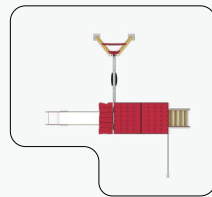

* 安全使用范围

适合中高年龄段幼儿玩耍，具有一定安全高度，具备多种功能性游乐，增强儿童身体素质及认知启蒙，具有一定趣味。

适用年龄	2+	开挖量(m³)	0
用户容量(人)	4	基础深度(标准)(m)	0
尺寸(cm)	520×515×445	最大坠落高度(cm)	50
安装时间(人/h)	1/0.5	安全使用面积(m²)	3

* 安全使用范围

适合中高年龄段幼儿玩耍，具有一定安全高度，具备多种功能性游乐，增强儿童身体素质及认知启蒙，具有一定趣味。