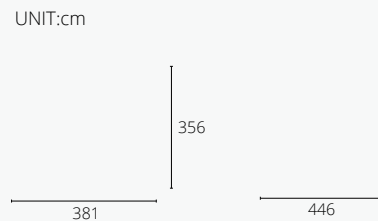

* 安全使用范围

适合中高年龄段幼儿玩耍，具有一定安全高度，具备多种功能性游乐，增强儿童身体素质及认知启蒙，具有一定趣味。

适用年龄	2+	开挖量(m³)	0
用户容量(人)	4	基础深度(标准)(m)	0
尺寸(cm)	705×125×165	最大坠落高度(cm)	50
安装时间(人/h)	1/0.5	安全使用面积(m²)	3

*安全使用范围

适合中高年龄段幼儿玩耍，具有一定安全高度，具备多种功能性游乐，增强儿童身体素质及认知启蒙，具有一定趣味。