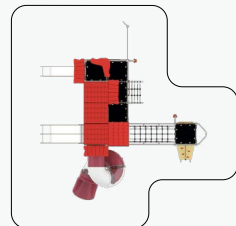

适用年龄	2+	开挖量(m³)	0
用户容量(人)	4	基础深度(标准)(m)	0
尺寸(cm)	710×395×445	最大坠落高度(cm)	50
安装时间(人/h)	1/0.5	安全使用面积(m²)	3

* 安全使用范围

适合中高年龄段幼儿玩耍，具有一定安全高度，具备多种功能性游乐，增强儿童身体素质及认知启蒙，具有一定趣味。

适用年龄	2+	开挖量(m³)	0
用户容量(人)	4	基础深度(标准)(m)	0
尺寸(cm)	830×770×620	最大坠落高度(cm)	50
安装时间(人/h)	1/0.5	安全使用面积(m²)	3