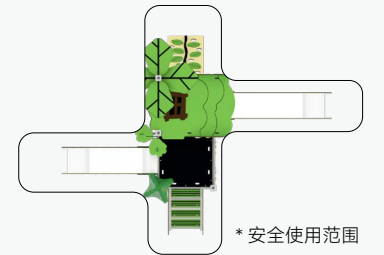

适用年龄	2+	开挖量(m³)	0
用户容量(人)	4	基础深度(标准)(m)	0
尺寸(cm)	395×230×475	最大坠落高度(cm)	50
安装时间(人/h)	1/0.5	安全使用面积(m²)	3

*安全使用范围

适合中高年龄段幼儿玩耍，具有一定安全高度，具备多种功能性游乐，增强儿童身体素质及认知启蒙，具有一定趣味。

适用年龄	2+	开挖量(m³)	0
用户容量(人)	4	基础深度(标准)(m)	0
尺寸(cm)	595×355×465	最大坠落高度(cm)	50
安装时间(人/h)	1/0.5	安全使用面积(m²)	3

*安全使用范围

适合中高年龄段幼儿玩耍，具有一定安全高度，具备多种功能性游乐，增强儿童身体素质及认知启蒙，具有一定趣味。

适用年龄	2+	开挖量(m³)	0
用户容量(人)	4	基础深度(标准)(m)	0
尺寸(cm)	680×435×495	最大坠落高度(cm)	50
安装时间(人/h)	1/0.5	安全使用面积(m²)	3

*安全使用范围

适合中高年龄段幼儿玩耍，具有一定安全高度，具备多种功能性游乐，增强儿童身体素质及认知启蒙，具有一定趣味。