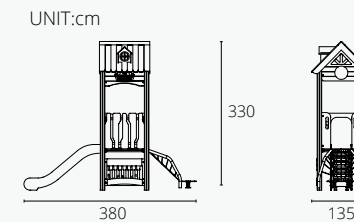

适用年龄	2+	开挖量(m³)	0
用户容量(人)	4	基础深度(标准)(m)	0
尺寸(cm)	885×715×585	最大坠落高度(cm)	50
安装时间(人/h)	1/0.5	安全使用面积(m²)	3

*安全使用范围

适合中高年龄段幼儿玩耍，具有一定安全高度，具备多种功能性游乐，增强儿童身体素质及认知启蒙，具有一定趣味。

适用年龄	2+	开挖量(m³)	0
用户容量(人)	4	基础深度(标准)(m)	0
尺寸(cm)	280×220×340	最大坠落高度(cm)	50
安装时间(人/h)	1/0.5	安全使用面积(m²)	3

*安全使用范围

适合中高年龄段幼儿玩耍，具有一定安全高度，具备多种功能性游乐，增强儿童身体素质及认知启蒙，具有一定趣味。

适用年龄	2+	开挖量(m³)	0
用户容量(人)	4	基础深度(标准)(m)	0
尺寸(cm)	380×135×330	最大坠落高度(cm)	50
安装时间(人/h)	1/0.5	安全使用面积(m²)	3

*安全使用范围

适合中高年龄段幼儿玩耍，具有一定安全高度，具备多种功能性游乐，增强儿童身体素质及认知启蒙，具有一定趣味。

适用年龄	2+	开挖量(m ³)	0
用户容量(人)	4	基础深度(标准)(m)	0
尺寸(cm)	725×170×390	最大坠落高度(cm)	50
安装时间(人/h)	1/0.5	安全使用面积(m ²)	3

* 安全使用范围

适合中高年龄段幼儿玩耍，具有一定安全高度，具备多种功能性游乐，增强儿童身体素质及认知启蒙，具有一定趣味。

适用年龄	2+	开挖量(m ³)	0
用户容量(人)	4	基础深度(标准)(m)	0
尺寸(cm)	500×435×385	最大坠落高度(cm)	50
安装时间(人/h)	1/0.5	安全使用面积(m ²)	3