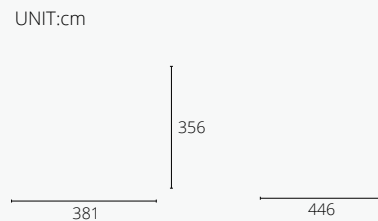

适合中高年龄段幼儿玩耍，具有一定安全高度，具备多种功能性游乐，增强儿童身体素质及认知启蒙，具有一定趣味。

适用年龄	2+	开挖量(m³)	0
用户容量(人)	4	基础深度(标准)(m)	0
尺寸(cm)	680×135×335	最大坠落高度(cm)	50
安装时间(人/h)	1/0.5	安全使用面积(m²)	3