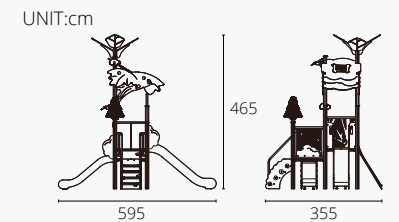

* 安全使用范围

UNIT:cm

适合中高年龄段幼儿玩耍，具有一定安全高度，具备多种功能性游乐，增强儿童身体素质及认知启蒙，具有一定趣味。

适用年龄	2+	开挖量(m³)	0
用户容量(人)	4	基础深度(标准)(m)	0
尺寸(cm)	340×290×445	最大坠落高度(cm)	50
安装时间(人/h)	1/0.5	安全使用面积(m²)	3

* 安全使用范围

UNIT:cm

适合中高年龄段幼儿玩耍，具有一定安全高度，具备多种功能性游乐，增强儿童身体素质及认知启蒙，具有一定趣味。

适用年龄	2+	开挖量(m³)	0
用户容量(人)	4	基础深度(标准)(m)	0
尺寸(cm)	395×230×475	最大坠落高度(cm)	50
安装时间(人/h)	1/0.5	安全使用面积(m²)	3

*安全使用范围

适合中高年龄段幼儿玩耍，具有一定安全高度，具备多种功能性游乐，增强儿童身体素质及认知启蒙，具有一定趣味。

适用年龄	2+	开挖量(m³)	0
用户容量(人)	4	基础深度(标准)(m)	0
尺寸(cm)	595×355×465	最大坠落高度(cm)	50
安装时间(人/h)	1/0.5	安全使用面积(m²)	3

*安全使用范围

适合中高年龄段幼儿玩耍，具有一定安全高度，具备多种功能性游乐，增强儿童身体素质及认知启蒙，具有一定趣味。

适用年龄	2+	开挖量(m³)	0
用户容量(人)	4	基础深度(标准)(m)	0
尺寸(cm)	680×435×495	最大坠落高度(cm)	50
安装时间(人/h)	1/0.5	安全使用面积(m²)	3

*安全使用范围

适合中高年龄段幼儿玩耍，具有一定安全高度，具备多种功能性游乐，增强儿童身体素质及认知启蒙，具有一定趣味。

适用年龄	2+	开挖量(m³)	0
用户容量(人)	4	基础深度(标准)(m)	0
尺寸(cm)	465×400×495	最大坠落高度(cm)	50
安装时间(人/h)	1/0.5	安全使用面积(m²)	3

*安全使用范围

适合中高年龄段幼儿玩耍，具有一定安全高度，具备多种功能性游乐，增强儿童身体素质及认知启蒙，具有一定趣味。

适用年龄	2+	开挖量(m³)	0
用户容量(人)	4	基础深度(标准)(m)	0
尺寸(cm)	635×595×475	最大坠落高度(cm)	50
安装时间(人/h)	1/0.5	安全使用面积(m²)	3