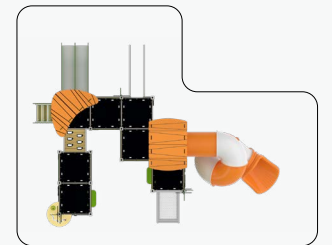

适合中高年龄段幼儿玩耍，具有一定安全高度，具备多种功能性游乐，增强儿童身体素质及认知启蒙，具有一定趣味。

适用年龄	2+	开挖量(m³)	0
用户容量(人)	4	基础深度(标准)(m)	0
尺寸(cm)	820×595×400	最大坠落高度(cm)	50
安装时间(人/h)	1/0.5	安全使用面积(m²)	3

适合中高年龄段幼儿玩耍，具有一定安全高度，具备多种功能性游乐，增强儿童身体素质及认知启蒙，具有一定趣味。

适用年龄	2+	开挖量(m³)	0
用户容量(人)	4	基础深度(标准)(m)	0
尺寸(cm)	770×575×460	最大坠落高度(cm)	50
安装时间(人/h)	1/0.5	安全使用面积(m²)	3

*安全使用范围