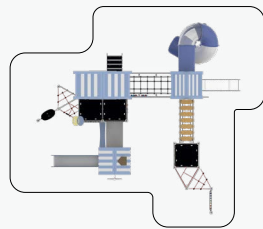

* 安全使用范围

适合中高年龄段幼儿玩耍，具有一定安全高度，具备多种功能性游乐，增强儿童身体素质及认知启蒙，具有一定趣味。

适用年龄	2+	开挖量(m³)	0
用户容量(人)	4	基础深度(标准)(m)	0
尺寸(cm)	1055×1040×430	最大坠落高度(cm)	50
安装时间(人/h)	1/0.5	安全使用面积(m²)	3

*安全使用范围

适合中高年龄段幼儿玩耍，具有一定安全高度，具备多种功能性游乐，增强儿童身体素质及认知启蒙，具有一定趣味。