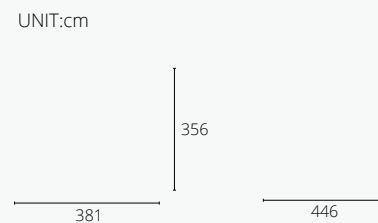

适用年龄	2+	开挖量(m³)	0
用户容量(人)	4	基础深度(标准)(m)	0
尺寸(cm)	960×825×475	最大坠落高度(cm)	50
安装时间(人/h)	1/0.5	安全使用面积(m²)	3

*安全使用范围

UNIT:cm

*安全使用范围

适合中高年龄段幼儿玩耍，具有一定安全高度，具备多种功能性游乐，增强儿童身体素质及认知启蒙，具有一定趣味。

适用年龄	2+	开挖量(m ³)	0
用户容量(人)	4	基础深度(标准)(m)	0
尺寸(cm)	780×435×315	最大坠落高度(cm)	50
安装时间(人/h)	1/0.5	安全使用面积(m ²)	3