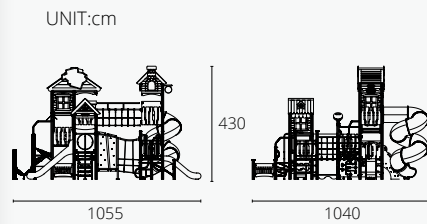

适用年龄	2+	开挖量(m ³)	0
用户容量(人)	4	基础深度(标准)(m)	0
尺寸(cm)	725×170×390	最大坠落高度(cm)	50
安装时间(人/h)	1/0.5	安全使用面积(m ²)	3

* 安全使用范围

适合中高年龄段幼儿玩耍，具有一定安全高度，具备多种功能性游乐，增强儿童身体素质及认知启蒙，具有一定趣味。

适用年龄	2+	开挖量(m ³)	0
用户容量(人)	4	基础深度(标准)(m)	0
尺寸(cm)	500×435×385	最大坠落高度(cm)	50
安装时间(人/h)	1/0.5	安全使用面积(m ²)	3

* 安全使用范围

适合中高年龄段幼儿玩耍，具有一定安全高度，具备多种功能性游乐，增强儿童身体素质及认知启蒙，具有一定趣味。

适用年龄	2+	开挖量(m³)	0
用户容量(人)	4	基础深度(标准)(m)	0
尺寸(cm)	1055×1040×430	最大坠落高度(cm)	50
安装时间(人/h)	1/0.5	安全使用面积(m²)	3

*安全使用范围

适合中高年龄段幼儿玩耍，具有一定安全高度，具备多种功能性游乐，增强儿童身体素质及认知启蒙，具有一定趣味。

适用年龄	2+	开挖量(m³)	0
用户容量(人)	4	基础深度(标准)(m)	0
尺寸(cm)	830×780×500	最大坠落高度(cm)	50
安装时间(人/h)	1/0.5	安全使用面积(m²)	3

*安全使用范围

秘境 花园

SECRET GARDEN

茂密森域以亿万年生长的智慧
将自然奇景幻化为沉浸式探险乐园
这片未经雕琢的古老森林
每一处地貌
都是时光与生态合力打造的游乐关卡
每一次冒险
都是对探险者勇气与指挥的考验

适合中高年龄段幼儿玩耍，具有一定安全高度，具备多种功能性游乐，增强儿童身体素质及认知启蒙，具有一定趣味。

适用年龄	2+	开挖量(m³)	0
用户容量(人)	4	基础深度(标准)(m)	0
尺寸(cm)	280×210×300	最大坠落高度(cm)	50
安装时间(人/h)	1/0.5	安全使用面积(m²)	3

* 安全使用范围

适合中高年龄段幼儿玩耍，具有一定安全高度，具备多种功能性游乐，增强儿童身体素质及认知启蒙，具有一定趣味。