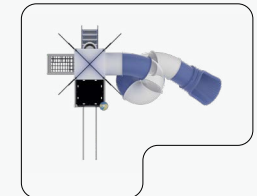

适用年龄	2+	开挖量(m³)	0
用户容量(人)	4	基础深度(标准)(m)	0
尺寸(cm)	525×260×465	最大坠落高度(cm)	50
安装时间(人/h)	1/0.5	安全使用面积(m²)	3

* 安全使用范围

适合中高年龄段幼儿玩耍，具有一定安全高度，具备多种功能性游乐，增强儿童身体素质及认知启蒙，具有一定趣味。

适用年龄	2+	开挖量(m³)	0
用户容量(人)	4	基础深度(标准)(m)	0
尺寸(cm)	605×460×595	最大坠落高度(cm)	50
安装时间(人/h)	1/0.5	安全使用面积(m²)	3