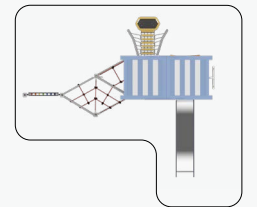

适用年龄	2+	开挖量(m ³)	0
用户容量(人)	4	基础深度(标准)(m)	0
尺寸(cm)	725×170×390	最大坠落高度(cm)	50
安装时间(人/h)	1/0.5	安全使用面积(m ²)	3

* 安全使用范围

适合中高年龄段幼儿玩耍，具有一定安全高度，具备多种功能性游乐，增强儿童身体素质及认知启蒙，具有一定趣味。

适用年龄	2+	开挖量(m ³)	0
用户容量(人)	4	基础深度(标准)(m)	0
尺寸(cm)	500×435×385	最大坠落高度(cm)	50
安装时间(人/h)	1/0.5	安全使用面积(m ²)	3