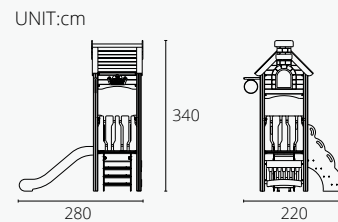

适用年龄	2+	开挖量(m³)	0
用户容量(人)	4	基础深度(标准)(m)	0
尺寸(cm)	885×715×585	最大坠落高度(cm)	50
安装时间(人/h)	1/0.5	安全使用面积(m²)	3

*安全使用范围

适合中高年龄段幼儿玩耍，具有一定安全高度，具备多种功能性游乐，增强儿童身体素质及认知启蒙，具有一定趣味。

适用年龄	2+	开挖量(m³)	0
用户容量(人)	4	基础深度(标准)(m)	0
尺寸(cm)	280×220×340	最大坠落高度(cm)	50
安装时间(人/h)	1/0.5	安全使用面积(m²)	3

*安全使用范围

适合中高年龄段幼儿玩耍，具有一定安全高度，具备多种功能性游乐，增强儿童身体素质及认知启蒙，具有一定趣味。

适用年龄	2+	开挖量(m³)	0
用户容量(人)	4	基础深度(标准)(m)	0
尺寸(cm)	380×135×330	最大坠落高度(cm)	50
安装时间(人/h)	1/0.5	安全使用面积(m²)	3

*安全使用范围

适合中高年龄段幼儿玩耍，具有一定安全高度，具备多种功能性游乐，增强儿童身体素质及认知启蒙，具有一定趣味。

适用年龄	2+	开挖量(m ³)	0
用户容量(人)	4	基础深度(标准)(m)	0
尺寸(cm)	725×170×390	最大坠落高度(cm)	50
安装时间(人/h)	1/0.5	安全使用面积(m ²)	3

* 安全使用范围

适合中高年龄段幼儿玩耍，具有一定安全高度，具备多种功能性游乐，增强儿童身体素质及认知启蒙，具有一定趣味。

适用年龄	2+	开挖量(m ³)	0
用户容量(人)	4	基础深度(标准)(m)	0
尺寸(cm)	500×435×385	最大坠落高度(cm)	50
安装时间(人/h)	1/0.5	安全使用面积(m ²)	3