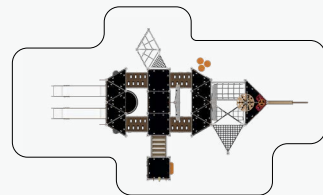

适用年龄	2+	开挖量(m³)	0
用户容量(人)	4	基础深度(标准)(m)	0
尺寸(cm)	865×635×490	最大坠落高度(cm)	50
安装时间(人/h)	1/0.5	安全使用面积(m²)	3

* 安全使用范围

适合中高年龄段幼儿玩耍，具有一定安全高度，具备多种功能性游乐，增强儿童身体素质及认知启蒙，具有一定趣味。

适用年龄	2+	开挖量(m³)	0
用户容量(人)	4	基础深度(标准)(m)	0
尺寸(cm)	930×475×490	最大坠落高度(cm)	50
安装时间(人/h)	1/0.5	安全使用面积(m²)	3