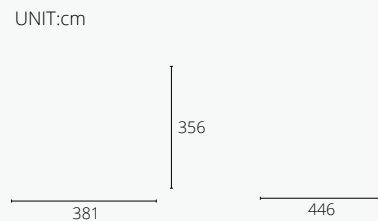

适合中高年龄段幼儿玩耍，具有一定安全高度，具备多种功能性游乐，增强儿童身体素质及认知启蒙，具有一定趣味。

适用年龄	2+	开挖量(m³)	0
用户容量(人)	4	基础深度(标准)(m)	0
尺寸(cm)	280×210×300	最大坠落高度(cm)	50
安装时间(人/h)	1/0.5	安全使用面积(m²)	3

* 安全使用范围

适合中高年龄段幼儿玩耍，具有一定安全高度，具备多种功能性游乐，增强儿童身体素质及认知启蒙，具有一定趣味。