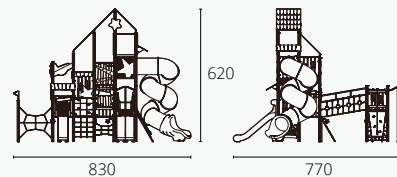

适合中高年龄段幼儿玩耍，具有一定安全高度，具备多种功能性游乐，增强儿童身体素质及认知启蒙，具有一定趣味。

适用年龄	2+	开挖量(m³)	0
用户容量(人)	4	基础深度(标准)(m)	0
尺寸(cm)	830×770×620	最大坠落高度(cm)	50
安装时间(人/h)	1/0.5	安全使用面积(m²)	3

UNIT:cm