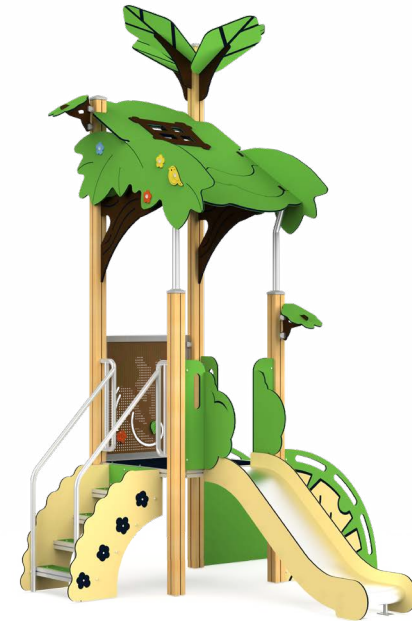

平衡能力: 实际考虑摆动的安全范围，培养孩子的空间意识和平衡感，此外，在坐下时训练核心肌肉。

滑杆

协作交流: 通过上下攀爬时会面、社交和轮流玩耍。

身体素质: 从膝盖悬挂时发展平衡感和核心力量、攀爬、翻滚时，手臂、腿部和核心肌肉得到发展。平衡和空间意识得到加强。

森林树屋

Forest
Tree屋

茂密森域以亿万年生长的智慧
将自然奇景幻化为沉浸式探险乐园
这片未经雕琢的古老森林
每一处地貌
都是时光与生态合力打造的游乐关卡
每一次冒险
都是对探险者勇气与指挥的考验

森呼吸 乐探险

律宝听说城郊森林的金色大门里藏着秘宝，便背着背包去探险。

他爬过粗壮老橡树越过小溪，踩石头跳池塘时溅湿了裤腿；

天黑后靠北极星和萤火虫辨方向，终于找到那扇金色大门。

推开门，里面藏着闪着光的秘宝——

而律宝知道，爬树的坚持、过池塘的勇敢，早成了比秘宝更珍贵的收获。

适合中高年龄段幼儿玩耍，具有一定安全高度，具备多种功能性游乐，增强儿童身体素质及认知启蒙，具有一定趣味。

适用年龄	2+	开挖量(m³)	0
用户容量(人)	4	基础深度(标准)(m)	0
尺寸(cm)	343×291×300	最大坠落高度(cm)	50
安装时间(人/h)	1/0.5	安全使用面积(m²)	3

* 安全使用范围

UNIT:cm

适合中高年龄段幼儿玩耍，具有一定安全高度，具备多种功能性游乐，增强儿童身体素质及认知启蒙，具有一定趣味。

适用年龄	2+	开挖量(m³)	0
用户容量(人)	4	基础深度(标准)(m)	0
尺寸(cm)	340×290×445	最大坠落高度(cm)	50
安装时间(人/h)	1/0.5	安全使用面积(m²)	3

* 安全使用范围

UNIT:cm

适合中高年龄段幼儿玩耍，具有一定安全高度，具备多种功能性游乐，增强儿童身体素质及认知启蒙，具有一定趣味。