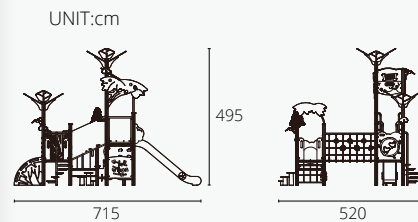

适用年龄	2+	开挖量(m³)	0
用户容量(人)	4	基础深度(标准)(m)	0
尺寸(cm)	590×335×475	最大坠落高度(cm)	50
安装时间(人/h)	1/0.5	安全使用面积(m²)	3

*安全使用范围

适合中高年龄段幼儿玩耍，具有一定安全高度，具备多种功能性游乐，增强儿童身体素质及认知启蒙，具有一定趣味。

适用年龄	2+	开挖量(m³)	0
用户容量(人)	4	基础深度(标准)(m)	0
尺寸(cm)	790×490×465	最大坠落高度(cm)	50
安装时间(人/h)	1/0.5	安全使用面积(m²)	3

*安全使用范围

适合中高年龄段幼儿玩耍，具有一定安全高度，具备多种功能性游乐，增强儿童身体素质及认知启蒙，具有一定趣味。

适用年龄	2+	开挖量(m³)	0
用户容量(人)	4	基础深度(标准)(m)	0
尺寸(cm)	715×520×495	最大坠落高度(cm)	50
安装时间(人/h)	1/0.5	安全使用面积(m²)	3

*安全使用范围

适合中高年龄段幼儿玩耍，具有一定安全高度，具备多种功能性游乐，增强儿童身体素质及认知启蒙，具有一定趣味。

适用年龄	2+	开挖量(m³)	0
用户容量(人)	4	基础深度(标准)(m)	0
尺寸(cm)	885×715×585	最大坠落高度(cm)	50
安装时间(人/h)	1/0.5	安全使用面积(m²)	3

*安全使用范围

适合中高年龄段幼儿玩耍，具有一定安全高度，具备多种功能性游乐，增强儿童身体素质及认知启蒙，具有一定趣味。

适用年龄	2+	开挖量(m³)	0
用户容量(人)	4	基础深度(标准)(m)	0
尺寸(cm)	280×220×340	最大坠落高度(cm)	50
安装时间(人/h)	1/0.5	安全使用面积(m²)	3

*安全使用范围

适合中高年龄段幼儿玩耍，具有一定安全高度，具备多种功能性游乐，增强儿童身体素质及认知启蒙，具有一定趣味。

适用年龄	2+	开挖量(m³)	0
用户容量(人)	4	基础深度(标准)(m)	0
尺寸(cm)	380×135×330	最大坠落高度(cm)	50
安装时间(人/h)	1/0.5	安全使用面积(m²)	3

*安全使用范围

适合中高年龄段幼儿玩耍，具有一定安全高度，具备多种功能性游乐，增强儿童身体素质及认知启蒙，具有一定趣味。