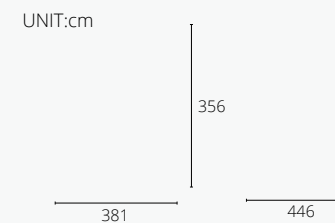

适合中高年龄段幼儿玩耍，具有一定安全高度，具备多种功能性游乐，增强儿童身体素质及认知启蒙，具有一定趣味。

适用年龄	2+	开挖量(m³)	0
用户容量(人)	4	基础深度(标准)(m)	0
尺寸(cm)	525×460×355	最大坠落高度(cm)	50
安装时间(人/h)	1/0.5	安全使用面积(m²)	3

适合中高年龄段幼儿玩耍，具有一定安全高度，具备多种功能性游乐，增强儿童身体素质及认知启蒙，具有一定趣味。

适用年龄	2+	开挖量(m³)	0
用户容量(人)	4	基础深度(标准)(m)	0
尺寸(cm)	690×450×375	最大坠落高度(cm)	50
安装时间(人/h)	1/0.5	安全使用面积(m²)	3