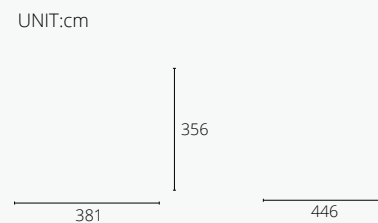

适用年龄	2+	开挖量(m³)	0
用户容量(人)	4	基础深度(标准)(m)	0
尺寸(cm)	585×375×275	最大坠落高度(cm)	50
安装时间(人/h)	1/0.5	安全使用面积(m²)	3

*安全使用范围

* 安全使用范围

适合中高年龄段幼儿玩耍，具有一定安全高度，具备多种功能性游乐，增强儿童身体素质及认知启蒙，具有一定趣味。

适用年龄	2+	开挖量(m³)	0
用户容量(人)	4	基础深度(标准)(m)	0
尺寸(cm)	560×295×255	最大坠落高度(cm)	50
安装时间(人/h)	1/0.5	安全使用面积(m²)	3