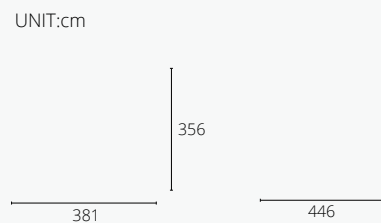

* 安全使用范围

适合中高年龄段幼儿玩耍，具有一定安全高度，具备多种功能性游乐，增强儿童身体素质及认知启蒙，具有一定趣味。

适用年龄	2+	开挖量(m³)	0
用户容量(人)	4	基础深度(标准)(m)	0
尺寸(cm)	680×135×335	最大坠落高度(cm)	50
安装时间(人/h)	1/0.5	安全使用面积(m²)	3

* 安全使用范围

适合中高年龄段幼儿玩耍，具有一定安全高度，具备多种功能性游乐，增强儿童身体素质及认知启蒙，具有一定趣味。

适用年龄	2+	开挖量(m³)	0
用户容量(人)	4	基础深度(标准)(m)	0
尺寸(cm)	525×460×355	最大坠落高度(cm)	50
安装时间(人/h)	1/0.5	安全使用面积(m²)	3

* 安全使用范围

适合中高年龄段幼儿玩耍，具有一定安全高度，具备多种功能性游乐，增强儿童身体素质及认知启蒙，具有一定趣味。

适用年龄	2+	开挖量(m³)	0
用户容量(人)	4	基础深度(标准)(m)	0
尺寸(cm)	690×450×375	最大坠落高度(cm)	50
安装时间(人/h)	1/0.5	安全使用面积(m²)	3