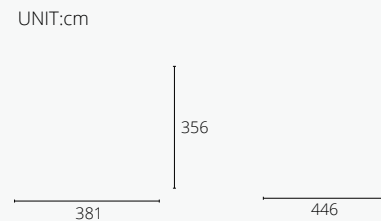

* 安全使用范围

适合中高年龄段幼儿玩耍，具有一定安全高度，具备多种功能性游乐，增强儿童身体素质及认知启蒙，具有一定趣味。

适用年龄	2+	开挖量(m³)	0
用户容量(人)	4	基础深度(标准)(m)	0
尺寸(cm)	720×455×370	最大坠落高度(cm)	50
安装时间(人/h)	1/0.5	安全使用面积(m²)	3

* 安全使用范围

适合中高年龄段幼儿玩耍，具有一定安全高度，具备多种功能性游乐，增强儿童身体素质及认知启蒙，具有一定趣味。