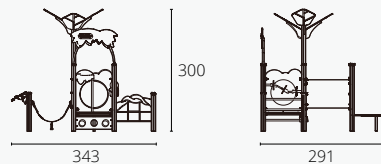

森呼吸 乐探险

律宝听说城郊森林的金色大门里藏着秘宝，便背着背包去探险。

他爬过粗壮老橡树越过小溪，踩石头跳池塘时溅湿了裤腿；

天黑后靠北极星和萤火虫辨方向，终于找到那扇金色大门。

推开门，里面藏着闪着光的秘宝——

而律宝知道，爬树的坚持、过池塘的勇敢，早成了比秘宝更珍贵的收获。

适合中高年龄段幼儿玩耍，具有一定安全高度，具备多种功能性游乐，增强儿童身体素质及认知启蒙，具有一定趣味。

适用年龄	2+	开挖量(m³)	0
用户容量(人)	4	基础深度(标准)(m)	0
尺寸(cm)	343×291×300	最大坠落高度(cm)	50
安装时间(人/h)	1/0.5	安全使用面积(m²)	3

* 安全使用范围

UNIT:cm

适合中高年龄段幼儿玩耍，具有一定安全高度，具备多种功能性游乐，增强儿童身体素质及认知启蒙，具有一定趣味。

适用年龄	2+	开挖量(m³)	0
用户容量(人)	4	基础深度(标准)(m)	0
尺寸(cm)	340×290×445	最大坠落高度(cm)	50
安装时间(人/h)	1/0.5	安全使用面积(m²)	3

* 安全使用范围

UNIT:cm

适合中高年龄段幼儿玩耍，具有一定安全高度，具备多种功能性游乐，增强儿童身体素质及认知启蒙，具有一定趣味。

适用年龄	2+	开挖量(m³)	0
用户容量(人)	4	基础深度(标准)(m)	0
尺寸(cm)	395×230×475	最大坠落高度(cm)	50
安装时间(人/h)	1/0.5	安全使用面积(m²)	3

*安全使用范围

适合中高年龄段幼儿玩耍，具有一定安全高度，具备多种功能性游乐，增强儿童身体素质及认知启蒙，具有一定趣味。

适用年龄	2+	开挖量(m³)	0
用户容量(人)	4	基础深度(标准)(m)	0
尺寸(cm)	595×355×465	最大坠落高度(cm)	50
安装时间(人/h)	1/0.5	安全使用面积(m²)	3

*安全使用范围

适合中高年龄段幼儿玩耍，具有一定安全高度，具备多种功能性游乐，增强儿童身体素质及认知启蒙，具有一定趣味。

适用年龄	2+	开挖量(m³)	0
用户容量(人)	4	基础深度(标准)(m)	0
尺寸(cm)	680×435×495	最大坠落高度(cm)	50
安装时间(人/h)	1/0.5	安全使用面积(m²)	3

*安全使用范围

适合中高年龄段幼儿玩耍，具有一定安全高度，具备多种功能性游乐，增强儿童身体素质及认知启蒙，具有一定趣味。