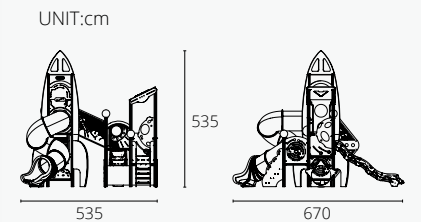

适用年龄	2+	开挖量(m³)	0
用户容量(人)	4	基础深度(标准)(m)	0
尺寸(cm)	685×330×630	最大坠落高度(cm)	50
安装时间(人/h)	1/0.5	安全使用面积(m²)	3

UNIT:cm

适合中高年龄段幼儿玩耍，具有一定安全高度，具备多种功能性游乐，增强儿童身体素质及认知启蒙，具有一定趣味。

适用年龄	2+	开挖量(m³)	0
用户容量(人)	4	基础深度(标准)(m)	0
尺寸(cm)	915×680×920	最大坠落高度(cm)	50
安装时间(人/h)	1/0.5	安全使用面积(m²)	3

* 安全使用范围

适合中高年龄段幼儿玩耍，具有一定安全高度，具备多种功能性游乐，增强儿童身体素质及认知启蒙，具有一定趣味。

适用年龄	2+	开挖量(m³)	0
用户容量(人)	4	基础深度(标准)(m)	0
尺寸(cm)	670×535×535	最大坠落高度(cm)	50
安装时间(人/h)	1/0.5	安全使用面积(m²)	3

* 安全使用范围

适合中高年龄段幼儿玩耍，具有一定安全高度，具备多种功能性游乐，增强儿童身体素质及认知启蒙，具有一定趣味。

适用年龄	2+	开挖量(m³)	0
用户容量(人)	4	基础深度(标准)(m)	0
尺寸(cm)	525×260×465	最大坠落高度(cm)	50
安装时间(人/h)	1/0.5	安全使用面积(m²)	3

* 安全使用范围

适合中高年龄段幼儿玩耍，具有一定安全高度，具备多种功能性游乐，增强儿童身体素质及认知启蒙，具有一定趣味。

适用年龄	2+	开挖量(m³)	0
用户容量(人)	4	基础深度(标准)(m)	0
尺寸(cm)	605×460×595	最大坠落高度(cm)	50
安装时间(人/h)	1/0.5	安全使用面积(m²)	3