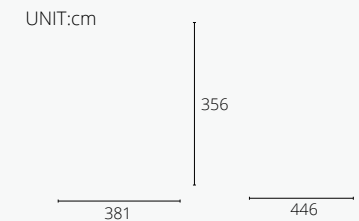

适用年龄	2+	开挖量(m³)	0
用户容量(人)	4	基础深度(标准)(m)	0
尺寸(cm)	865×635×490	最大坠落高度(cm)	50
安装时间(人/h)	1/0.5	安全使用面积(m²)	3

* 安全使用范围

适合中高年龄段幼儿玩耍，具有一定安全高度，具备多种功能性游乐，增强儿童身体素质及认知启蒙，具有一定趣味。

适用年龄	2+	开挖量(m³)	0
用户容量(人)	4	基础深度(标准)(m)	0
尺寸(cm)	930×475×490	最大坠落高度(cm)	50
安装时间(人/h)	1/0.5	安全使用面积(m²)	3