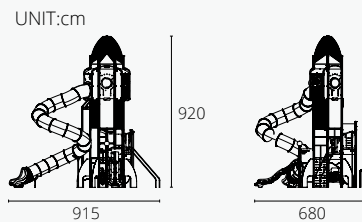

适用年龄	2+	开挖量(m³)	0
用户容量(人)	4	基础深度(标准)(m)	0
尺寸(cm)	685×330×630	最大坠落高度(cm)	50
安装时间(人/h)	1/0.5	安全使用面积(m²)	3

UNIT:cm

适合中高年龄段幼儿玩耍，具有一定安全高度，具备多种功能性游乐，增强儿童身体素质及认知启蒙，具有一定趣味。

适用年龄	2+	开挖量(m³)	0
用户容量(人)	4	基础深度(标准)(m)	0
尺寸(cm)	915×680×920	最大坠落高度(cm)	50
安装时间(人/h)	1/0.5	安全使用面积(m²)	3

* 安全使用范围

适合中高年龄段幼儿玩耍，具有一定安全高度，具备多种功能性游乐，增强儿童身体素质及认知启蒙，具有一定趣味。

适用年龄	2+	开挖量(m³)	0
用户容量(人)	4	基础深度(标准)(m)	0
尺寸(cm)	670×535×535	最大坠落高度(cm)	50
安装时间(人/h)	1/0.5	安全使用面积(m²)	3

* 安全使用范围

适合中高年龄段幼儿玩耍，具有一定安全高度，具备多种功能性游乐，增强儿童身体素质及认知启蒙，具有一定趣味。