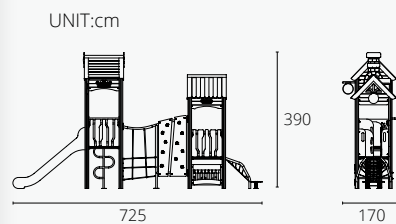

适用年龄	2+	开挖量(m³)	0
用户容量(人)	4	基础深度(标准)(m)	0
尺寸(cm)	885×715×585	最大坠落高度(cm)	50
安装时间(人/h)	1/0.5	安全使用面积(m²)	3

*安全使用范围

适合中高年龄段幼儿玩耍，具有一定安全高度，具备多种功能性游乐，增强儿童身体素质及认知启蒙，具有一定趣味。

适用年龄	2+	开挖量(m³)	0
用户容量(人)	4	基础深度(标准)(m)	0
尺寸(cm)	280×220×340	最大坠落高度(cm)	50
安装时间(人/h)	1/0.5	安全使用面积(m²)	3

*安全使用范围

适合中高年龄段幼儿玩耍，具有一定安全高度，具备多种功能性游乐，增强儿童身体素质及认知启蒙，具有一定趣味。

适用年龄	2+	开挖量(m³)	0
用户容量(人)	4	基础深度(标准)(m)	0
尺寸(cm)	380×135×330	最大坠落高度(cm)	50
安装时间(人/h)	1/0.5	安全使用面积(m²)	3

*安全使用范围

适合中高年龄段幼儿玩耍，具有一定安全高度，具备多种功能性游乐，增强儿童身体素质及认知启蒙，具有一定趣味。

适用年龄	2+	开挖量(m ³)	0
用户容量(人)	4	基础深度(标准)(m)	0
尺寸(cm)	725×170×390	最大坠落高度(cm)	50
安装时间(人/h)	1/0.5	安全使用面积(m ²)	3

* 安全使用范围

适合中高年龄段幼儿玩耍，具有一定安全高度，具备多种功能性游乐，增强儿童身体素质及认知启蒙，具有一定趣味。

适用年龄	2+	开挖量(m ³)	0
用户容量(人)	4	基础深度(标准)(m)	0
尺寸(cm)	500×435×385	最大坠落高度(cm)	50
安装时间(人/h)	1/0.5	安全使用面积(m ²)	3

* 安全使用范围

适合中高年龄段幼儿玩耍，具有一定安全高度，具备多种功能性游乐，增强儿童身体素质及认知启蒙，具有一定趣味。

适用年龄	2+	开挖量(m³)	0
用户容量(人)	4	基础深度(标准)(m)	0
尺寸(cm)	1055×1040×430	最大坠落高度(cm)	50
安装时间(人/h)	1/0.5	安全使用面积(m²)	3

*安全使用范围

适合中高年龄段幼儿玩耍，具有一定安全高度，具备多种功能性游乐，增强儿童身体素质及认知启蒙，具有一定趣味。