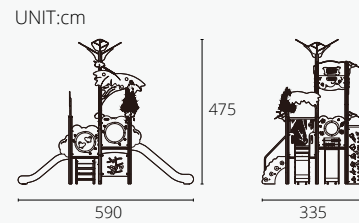

适用年龄	2+	开挖量(m³)	0
用户容量(人)	4	基础深度(标准)(m)	0
尺寸(cm)	465×400×495	最大坠落高度(cm)	50
安装时间(人/h)	1/0.5	安全使用面积(m²)	3

*安全使用范围

适合中高年龄段幼儿玩耍，具有一定安全高度，具备多种功能性游乐，增强儿童身体素质及认知启蒙，具有一定趣味。

适用年龄	2+	开挖量(m³)	0
用户容量(人)	4	基础深度(标准)(m)	0
尺寸(cm)	635×595×475	最大坠落高度(cm)	50
安装时间(人/h)	1/0.5	安全使用面积(m²)	3

*安全使用范围

UNIT:cm

适合中高年龄段幼儿玩耍，具有一定安全高度，具备多种功能性游乐，增强儿童身体素质及认知启蒙，具有一定趣味。

适用年龄	2+	开挖量(m³)	0
用户容量(人)	4	基础深度(标准)(m)	0
尺寸(cm)	562×285×465	最大坠落高度(cm)	50
安装时间(人/h)	1/0.5	安全使用面积(m²)	3

*安全使用范围

UNIT:cm

适合中高年龄段幼儿玩耍，具有一定安全高度，具备多种功能性游乐，增强儿童身体素质及认知启蒙，具有一定趣味。

适用年龄	2+	开挖量(m³)	0
用户容量(人)	4	基础深度(标准)(m)	0
尺寸(cm)	590×335×475	最大坠落高度(cm)	50
安装时间(人/h)	1/0.5	安全使用面积(m²)	3

*安全使用范围

适合中高年龄段幼儿玩耍，具有一定安全高度，具备多种功能性游乐，增强儿童身体素质及认知启蒙，具有一定趣味。

适用年龄	2+	开挖量(m³)	0
用户容量(人)	4	基础深度(标准)(m)	0
尺寸(cm)	790×490×465	最大坠落高度(cm)	50
安装时间(人/h)	1/0.5	安全使用面积(m²)	3

*安全使用范围

适合中高年龄段幼儿玩耍，具有一定安全高度，具备多种功能性游乐，增强儿童身体素质及认知启蒙，具有一定趣味。

适用年龄	2+	开挖量(m³)	0
用户容量(人)	4	基础深度(标准)(m)	0
尺寸(cm)	715×520×495	最大坠落高度(cm)	50
安装时间(人/h)	1/0.5	安全使用面积(m²)	3

*安全使用范围

适合中高年龄段幼儿玩耍，具有一定安全高度，具备多种功能性游乐，增强儿童身体素质及认知启蒙，具有一定趣味。