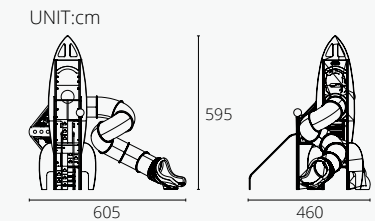

* 安全使用范围

适合中高年龄段幼儿玩耍，具有一定安全高度，具备多种功能性游乐，增强儿童身体素质及认知启蒙，具有一定趣味。

适用年龄	2+	开挖量(m³)	0
用户容量(人)	4	基础深度(标准)(m)	0
尺寸(cm)	670×535×535	最大坠落高度(cm)	50
安装时间(人/h)	1/0.5	安全使用面积(m²)	3

* 安全使用范围

适合中高年龄段幼儿玩耍，具有一定安全高度，具备多种功能性游乐，增强儿童身体素质及认知启蒙，具有一定趣味。

适用年龄	2+	开挖量(m³)	0
用户容量(人)	4	基础深度(标准)(m)	0
尺寸(cm)	525×260×465	最大坠落高度(cm)	50
安装时间(人/h)	1/0.5	安全使用面积(m²)	3

* 安全使用范围

适合中高年龄段幼儿玩耍，具有一定安全高度，具备多种功能性游乐，增强儿童身体素质及认知启蒙，具有一定趣味。

适用年龄	2+	开挖量(m³)	0
用户容量(人)	4	基础深度(标准)(m)	0
尺寸(cm)	605×460×595	最大坠落高度(cm)	50
安装时间(人/h)	1/0.5	安全使用面积(m²)	3

* 安全使用范围

适合中高年龄段幼儿玩耍，具有一定安全高度，具备多种功能性游乐，增强儿童身体素质及认知启蒙，具有一定趣味。

适用年龄	2+	开挖量(m³)	0
用户容量(人)	4	基础深度(标准)(m)	0
尺寸(cm)	520×515×445	最大坠落高度(cm)	50
安装时间(人/h)	1/0.5	安全使用面积(m²)	3

* 安全使用范围

适合中高年龄段幼儿玩耍，具有一定安全高度，具备多种功能性游乐，增强儿童身体素质及认知启蒙，具有一定趣味。

适用年龄	2+	开挖量(m³)	0
用户容量(人)	4	基础深度(标准)(m)	0
尺寸(cm)	710×395×445	最大坠落高度(cm)	50
安装时间(人/h)	1/0.5	安全使用面积(m²)	3

* 安全使用范围

适合中高年龄段幼儿玩耍，具有一定安全高度，具备多种功能性游乐，增强儿童身体素质及认知启蒙，具有一定趣味。

适用年龄	2+	开挖量(m³)	0
用户容量(人)	4	基础深度(标准)(m)	0
尺寸(cm)	830×770×620	最大坠落高度(cm)	50
安装时间(人/h)	1/0.5	安全使用面积(m²)	3