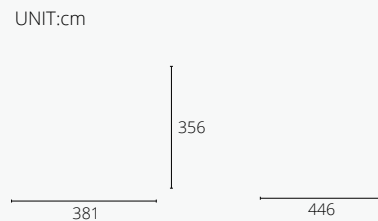

适合中高年龄段幼儿玩耍，具有一定安全高度，具备多种功能性游乐，增强儿童身体素质及认知启蒙，具有一定趣味。

适用年龄	2+	开挖量(m³)	0
用户容量(人)	4	基础深度(标准)(m)	0
尺寸(cm)	770×575×460	最大坠落高度(cm)	50
安装时间(人/h)	1/0.5	安全使用面积(m²)	3