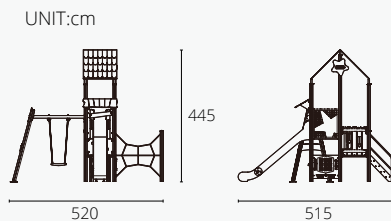

适用年龄	2+	开挖量(m³)	0
用户容量(人)	4	基础深度(标准)(m)	0
尺寸(cm)	525×260×465	最大坠落高度(cm)	50
安装时间(人/h)	1/0.5	安全使用面积(m²)	3

* 安全使用范围

适合中高年龄段幼儿玩耍，具有一定安全高度，具备多种功能性游乐，增强儿童身体素质及认知启蒙，具有一定趣味。

适用年龄	2+	开挖量(m³)	0
用户容量(人)	4	基础深度(标准)(m)	0
尺寸(cm)	605×460×595	最大坠落高度(cm)	50
安装时间(人/h)	1/0.5	安全使用面积(m²)	3

* 安全使用范围

适合中高年龄段幼儿玩耍，具有一定安全高度，具备多种功能性游乐，增强儿童身体素质及认知启蒙，具有一定趣味。

适用年龄	2+	开挖量(m³)	0
用户容量(人)	4	基础深度(标准)(m)	0
尺寸(cm)	520×515×445	最大坠落高度(cm)	50
安装时间(人/h)	1/0.5	安全使用面积(m²)	3

* 安全使用范围

适合中高年龄段幼儿玩耍，具有一定安全高度，具备多种功能性游乐，增强儿童身体素质及认知启蒙，具有一定趣味。

适用年龄	2+	开挖量(m³)	0
用户容量(人)	4	基础深度(标准)(m)	0
尺寸(cm)	710×395×445	最大坠落高度(cm)	50
安装时间(人/h)	1/0.5	安全使用面积(m²)	3

* 安全使用范围

适合中高年龄段幼儿玩耍，具有一定安全高度，具备多种功能性游乐，增强儿童身体素质及认知启蒙，具有一定趣味。

适用年龄	2+	开挖量(m³)	0
用户容量(人)	4	基础深度(标准)(m)	0
尺寸(cm)	830×770×620	最大坠落高度(cm)	50
安装时间(人/h)	1/0.5	安全使用面积(m²)	3