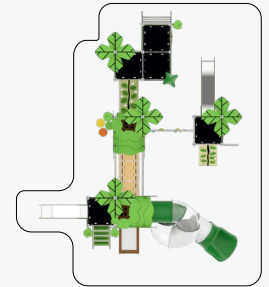

适合中高年龄段幼儿玩耍，具有一定安全高度，具备多种功能性游乐，增强儿童身体素质及认知启蒙，具有一定趣味。

适用年龄	2+	开挖量(m³)	0
用户容量(人)	4	基础深度(标准)(m)	0
尺寸(cm)	715×520×495	最大坠落高度(cm)	50
安装时间(人/h)	1/0.5	安全使用面积(m²)	3

适合中高年龄段幼儿玩耍，具有一定安全高度，具备多种功能性游乐，增强儿童身体素质及认知启蒙，具有一定趣味。

适用年龄	2+	开挖量(m³)	0
用户容量(人)	4	基础深度(标准)(m)	0
尺寸(cm)	885×715×585	最大坠落高度(cm)	50
安装时间(人/h)	1/0.5	安全使用面积(m²)	3

*安全使用范围