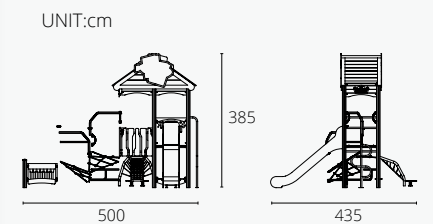

适用年龄	2+	开挖量(m³)	0
用户容量(人)	4	基础深度(标准)(m)	0
尺寸(cm)	885×715×585	最大坠落高度(cm)	50
安装时间(人/h)	1/0.5	安全使用面积(m²)	3

*安全使用范围

适合中高年龄段幼儿玩耍，具有一定安全高度，具备多种功能性游乐，增强儿童身体素质及认知启蒙，具有一定趣味。

适用年龄	2+	开挖量(m³)	0
用户容量(人)	4	基础深度(标准)(m)	0
尺寸(cm)	280×220×340	最大坠落高度(cm)	50
安装时间(人/h)	1/0.5	安全使用面积(m²)	3

*安全使用范围

适合中高年龄段幼儿玩耍，具有一定安全高度，具备多种功能性游乐，增强儿童身体素质及认知启蒙，具有一定趣味。

适用年龄	2+	开挖量(m³)	0
用户容量(人)	4	基础深度(标准)(m)	0
尺寸(cm)	380×135×330	最大坠落高度(cm)	50
安装时间(人/h)	1/0.5	安全使用面积(m²)	3

*安全使用范围

适合中高年龄段幼儿玩耍，具有一定安全高度，具备多种功能性游乐，增强儿童身体素质及认知启蒙，具有一定趣味。

适用年龄	2+	开挖量(m ³)	0
用户容量(人)	4	基础深度(标准)(m)	0
尺寸(cm)	725×170×390	最大坠落高度(cm)	50
安装时间(人/h)	1/0.5	安全使用面积(m ²)	3

* 安全使用范围

适合中高年龄段幼儿玩耍，具有一定安全高度，具备多种功能性游乐，增强儿童身体素质及认知启蒙，具有一定趣味。

适用年龄	2+	开挖量(m ³)	0
用户容量(人)	4	基础深度(标准)(m)	0
尺寸(cm)	500×435×385	最大坠落高度(cm)	50
安装时间(人/h)	1/0.5	安全使用面积(m ²)	3

* 安全使用范围

适合中高年龄段幼儿玩耍，具有一定安全高度，具备多种功能性游乐，增强儿童身体素质及认知启蒙，具有一定趣味。

适用年龄	2+	开挖量(m³)	0
用户容量(人)	4	基础深度(标准)(m)	0
尺寸(cm)	1055×1040×430	最大坠落高度(cm)	50
安装时间(人/h)	1/0.5	安全使用面积(m²)	3

*安全使用范围

适合中高年龄段幼儿玩耍，具有一定安全高度，具备多种功能性游乐，增强儿童身体素质及认知启蒙，具有一定趣味。