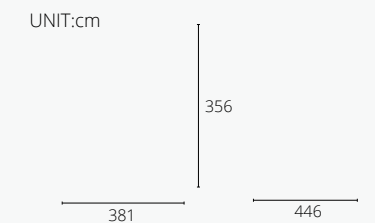

适合中高年龄段幼儿玩耍，具有一定安全高度，具备多种功能性游乐，增强儿童身体素质及认知启蒙，具有一定趣味。

适用年龄	2+	开挖量(m³)	0
用户容量(人)	4	基础深度(标准)(m)	0
尺寸(cm)	780×435×315	最大坠落高度(cm)	50
安装时间(人/h)	1/0.5	安全使用面积(m²)	3

适合中高年龄段幼儿玩耍，具有一定安全高度，具备多种功能性游乐，增强儿童身体素质及认知启蒙，具有一定趣味。

适用年龄	2+	开挖量(m³)	0
用户容量(人)	4	基础深度(标准)(m)	0
尺寸(cm)	540×215×325	最大坠落高度(cm)	50
安装时间(人/h)	1/0.5	安全使用面积(m²)	3