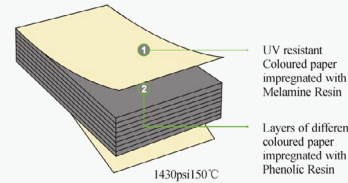

天然原木

• 环保健康	无添加无污染 符合环保地板标准	
• 天然美观	清晰的纹理，丰富的色彩 外觀光滑亮丽	
• 稳定耐用	材质硬而坚韧 抗压性能较强	
• 防腐防蛀	天然防腐硬木 良好防水防虫特性	

材质

PE 塑料

• 节能环保	全新制造工艺 绿色社区新标配	
• 防霉防虫	耐潮湿、耐酸碱、防白蚁， 适合户外长期使用	
• 耐磨抗造	抗紫外线防老化 不易褪色、不易变脆	
• 高性价比	材质成本低 减少维护频率	