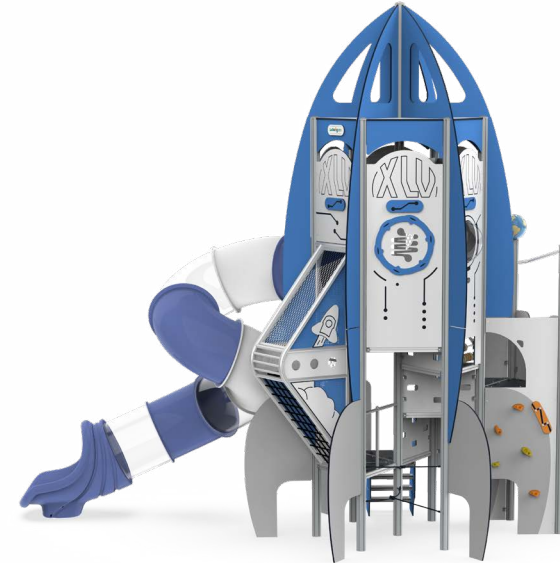

适用年龄	2+	开挖量(m³)	0
用户容量(人)	4	基础深度(标准)(m)	0
尺寸(cm)	1200×980×540	最大坠落高度(cm)	50
安装时间(人/h)	1/0.5	安全使用面积(m²)	3

星际迷航

VOYAGE OF WONDERS

茂密森域以亿万年生长的智慧
将自然奇景幻化为沉浸式探险乐园
这片未经雕琢的古老森林
每一处地貌
都是时光与生态合力打造的游乐关卡
每一次冒险
都是对探险者勇气与指挥的考验

* 安全使用范围

适合中高年龄段幼儿玩耍，具有一定安全高度，具备多种功能性游乐，增强儿童身体素质及认知启蒙，具有一定趣味。

适用年龄	2+	开挖量(m³)	0
用户容量(人)	4	基础深度(标准)(m)	0
尺寸(cm)	440×280×540	最大坠落高度(cm)	50
安装时间(人/h)	1/0.5	安全使用面积(m²)	3

UNIT:cm

* 安全使用范围

适合中高年龄段幼儿玩耍，具有一定安全高度，具备多种功能性游乐，增强儿童身体素质及认知启蒙，具有一定趣味。