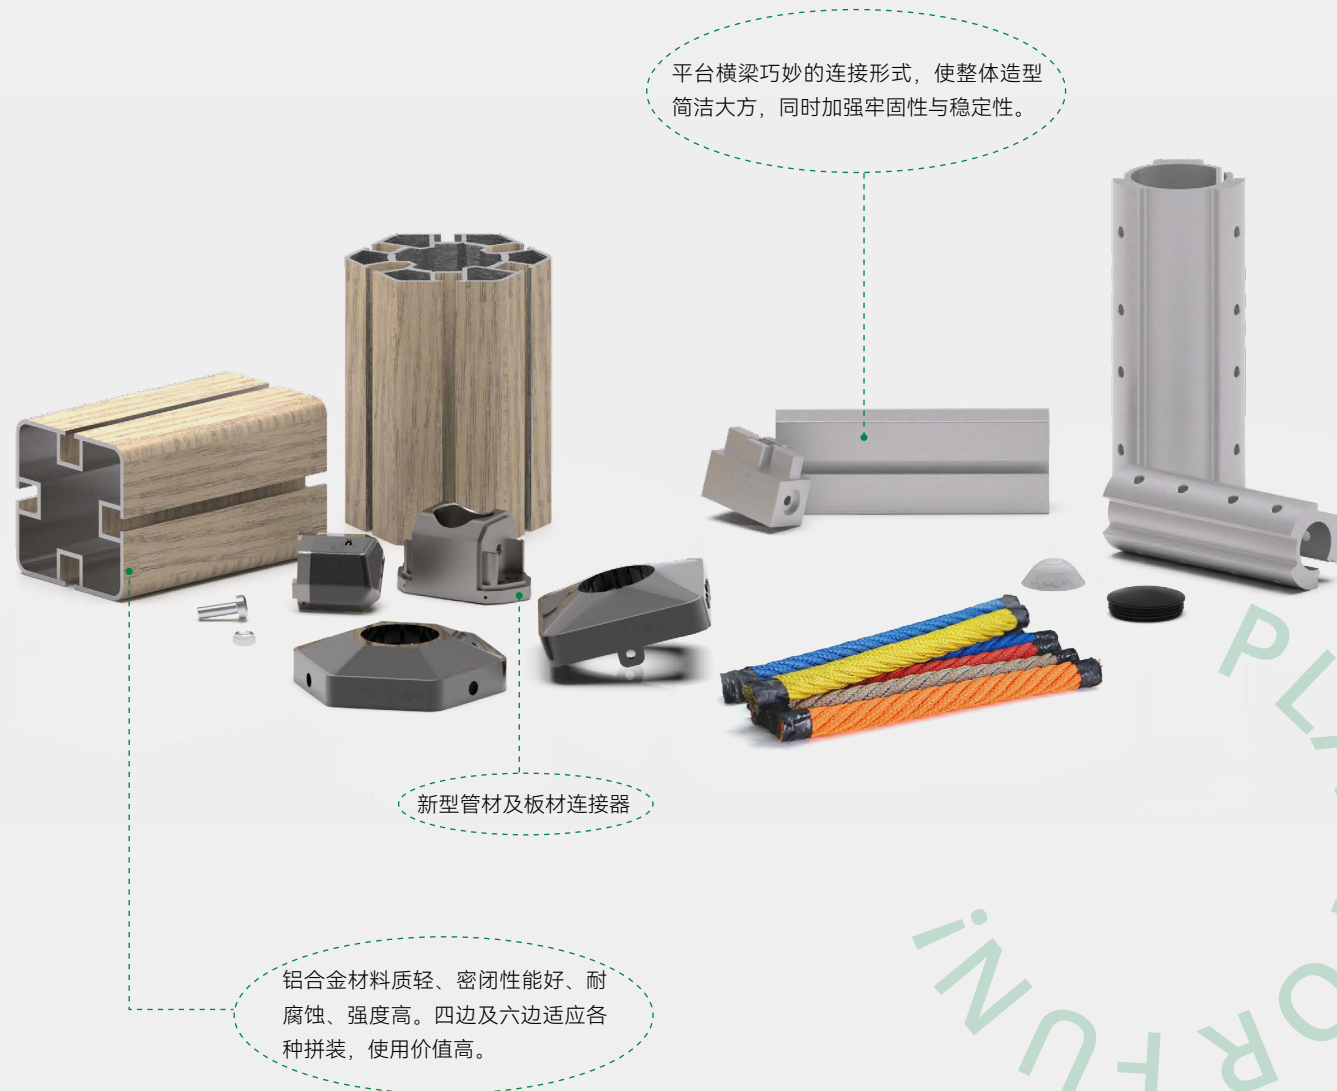

易趣·E / 配套

组合滑梯产品

组合滑梯结合多个游戏属性，是一个精心设计的微型成长生态系统，能基本涵盖所有场地，高低上下的平台结合滑梯、爬网、楼梯、益智板、爬桶等多位一体造型，旨在唤醒每一个孩子与生俱来的快乐本能与探索欲望。其核心设计哲学在于高密度集成与多维体验融合，通过科学的结构布局，将滑、攀、爬、钻、触、思等多种游戏属性无缝整合于一体。满足各种孩子对于不同游戏的喜欢程度。攀爬可以锻炼孩子们的平衡感和冒险精神，孩子们可以通过各种有趣的方式登上平台，又通过不同而丰富的方式滑下。在有限的空间内给孩子创造一个独立的冒险环境，并且在触觉和感官上确保孩子们能玩上几个小时。

四大优势

01 模块化设计

采用模块化拼接设计，可根据**场地大小（50-500 m²）自由组合**，24小时内完成安装调试（数据需确认），解决社区“微空间改造”校园课间游乐”的快速落地需求。

02 全生命周期省心

产品选用如**抗紫外线涂层、防腐木材等耐候性材料**，符合力学稳定原理，大大降低运营成本，让客户“一次投入，长期安心”。

03 安全隐形守护

依托现代化、标准化的生产工厂，公司对产品的质量与安全实施全方位的精密把控，确保产品质量与安全。

04 细节见证品质

产品出厂前均经过极端风险测试，同时在标准化生产中植入“无感安全”设计，并通过色彩心理学适配不同场景，从每一处细节兼顾安全与体验。

定制化模块配件