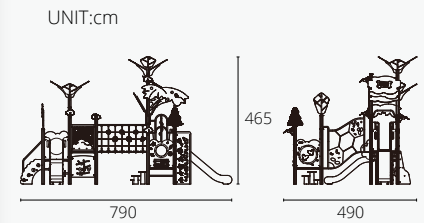

*安全使用范围

UNIT:cm

适合中高年龄段幼儿玩耍，具有一定安全高度，具备多种功能性游乐，增强儿童身体素质及认知启蒙，具有一定趣味。

适用年龄	2+	开挖量(m³)	0
用户容量(人)	4	基础深度(标准)(m)	0
尺寸(cm)	562×285×465	最大坠落高度(cm)	50
安装时间(人/h)	1/0.5	安全使用面积(m²)	3

*安全使用范围

UNIT:cm

适合中高年龄段幼儿玩耍，具有一定安全高度，具备多种功能性游乐，增强儿童身体素质及认知启蒙，具有一定趣味。

适用年龄	2+	开挖量(m³)	0
用户容量(人)	4	基础深度(标准)(m)	0
尺寸(cm)	590×335×475	最大坠落高度(cm)	50
安装时间(人/h)	1/0.5	安全使用面积(m²)	3

*安全使用范围

适合中高年龄段幼儿玩耍，具有一定安全高度，具备多种功能性游乐，增强儿童身体素质及认知启蒙，具有一定趣味。

适用年龄	2+	开挖量(m³)	0
用户容量(人)	4	基础深度(标准)(m)	0
尺寸(cm)	790×490×465	最大坠落高度(cm)	50
安装时间(人/h)	1/0.5	安全使用面积(m²)	3

*安全使用范围

适合中高年龄段幼儿玩耍，具有一定安全高度，具备多种功能性游乐，增强儿童身体素质及认知启蒙，具有一定趣味。

适用年龄	2+	开挖量(m³)	0
用户容量(人)	4	基础深度(标准)(m)	0
尺寸(cm)	715×520×495	最大坠落高度(cm)	50
安装时间(人/h)	1/0.5	安全使用面积(m²)	3

*安全使用范围

适合中高年龄段幼儿玩耍，具有一定安全高度，具备多种功能性游乐，增强儿童身体素质及认知启蒙，具有一定趣味。

适用年龄	2+	开挖量(m³)	0
用户容量(人)	4	基础深度(标准)(m)	0
尺寸(cm)	885×715×585	最大坠落高度(cm)	50
安装时间(人/h)	1/0.5	安全使用面积(m²)	3

*安全使用范围

适合中高年龄段幼儿玩耍，具有一定安全高度，具备多种功能性游乐，增强儿童身体素质及认知启蒙，具有一定趣味。

适用年龄	2+	开挖量(m³)	0
用户容量(人)	4	基础深度(标准)(m)	0
尺寸(cm)	280×220×340	最大坠落高度(cm)	50
安装时间(人/h)	1/0.5	安全使用面积(m²)	3