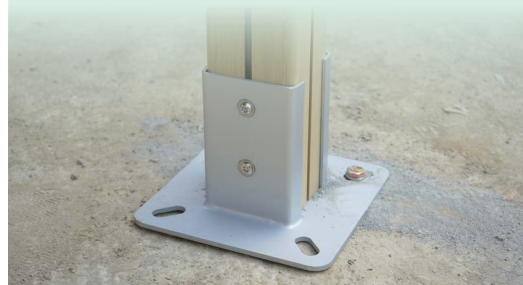

基础信息

- + 主板厚度 15mm，辅板 8mm，整体由抗倍特板材，是一种高度耐用、环保的材料，不易损坏和掉色。图案可爱卡通。

- + 立柱采用高性能铝合金型材，具有优良的抗腐蚀性。表面热转印木纹，不易变形，结实耐用是第一要旨。

- + 爬杆采用 304 不锈钢，外露表面双层喷漆。产品工艺精细，质量过硬，在外部环境中具有出色的耐腐蚀性，并且仅需要低维护。

- + 攀爬网采用直径为 16 毫米或更大的绳索是六芯不锈钢丝。每根线都用 PES 纱线紧紧包裹，然后熔化到每根线上。安全，耐用和防破坏，同时保持绳索产品玩乐时的弹性。

INFORMATION

- + 选用 10mm 厚钢板稳固坚硬，插入立柱，地表安装，底部打膨胀螺栓固定，安装更便利，以实现最大的安全性和较长的使用寿命。

- + 平台板由镀锌板包塑处理，统一规格：939*939*85mm，打穿孔，便携安装，方便替换和维护。

- + 采用 3mm 厚 304 不锈钢弯曲成形，点焊工艺定型，焊点均匀，两侧加装抗倍特扶手美观大方，顺滑到底。

- + 采用高强度螺栓螺母，多型号配对不同地方，稳固更安全组合滑梯配件。