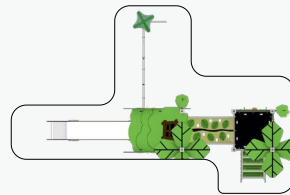

*安全使用范围

适合中高年龄段幼儿玩耍，具有一定安全高度，具备多种功能性游乐，增强儿童身体素质及认知启蒙，具有一定趣味。

适用年龄	2+	开挖量(m³)	0
用户容量(人)	4	基础深度(标准)(m)	0
尺寸(cm)	680×435×495	最大坠落高度(cm)	50
安装时间(人/h)	1/0.5	安全使用面积(m²)	3

*安全使用范围

适合中高年龄段幼儿玩耍，具有一定安全高度，具备多种功能性游乐，增强儿童身体素质及认知启蒙，具有一定趣味。

适用年龄	2+	开挖量(m³)	0
用户容量(人)	4	基础深度(标准)(m)	0
尺寸(cm)	465×400×495	最大坠落高度(cm)	50
安装时间(人/h)	1/0.5	安全使用面积(m²)	3

*安全使用范围

适合中高年龄段幼儿玩耍，具有一定安全高度，具备多种功能性游乐，增强儿童身体素质及认知启蒙，具有一定趣味。

适用年龄	2+	开挖量(m³)	0
用户容量(人)	4	基础深度(标准)(m)	0
尺寸(cm)	635×595×475	最大坠落高度(cm)	50
安装时间(人/h)	1/0.5	安全使用面积(m²)	3