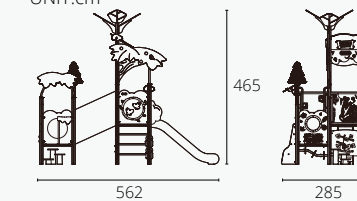

适用年龄	2+	开挖量(m³)	0
用户容量(人)	4	基础深度(标准)(m)	0
尺寸(cm)	465×400×495	最大坠落高度(cm)	50
安装时间(人/h)	1/0.5	安全使用面积(m²)	3

*安全使用范围

适合中高年龄段幼儿玩耍，具有一定安全高度，具备多种功能性游乐，增强儿童身体素质及认知启蒙，具有一定趣味。

适用年龄	2+	开挖量(m³)	0
用户容量(人)	4	基础深度(标准)(m)	0
尺寸(cm)	635×595×475	最大坠落高度(cm)	50
安装时间(人/h)	1/0.5	安全使用面积(m²)	3

*安全使用范围

UNIT:cm

适合中高年龄段幼儿玩耍，具有一定安全高度，具备多种功能性游乐，增强儿童身体素质及认知启蒙，具有一定趣味。

适用年龄	2+	开挖量(m³)	0
用户容量(人)	4	基础深度(标准)(m)	0
尺寸(cm)	562×285×465	最大坠落高度(cm)	50
安装时间(人/h)	1/0.5	安全使用面积(m²)	3

*安全使用范围

UNIT:cm

适合中高年龄段幼儿玩耍，具有一定安全高度，具备多种功能性游乐，增强儿童身体素质及认知启蒙，具有一定趣味。

适用年龄	2+	开挖量(m³)	0
用户容量(人)	4	基础深度(标准)(m)	0
尺寸(cm)	590×335×475	最大坠落高度(cm)	50
安装时间(人/h)	1/0.5	安全使用面积(m²)	3

*安全使用范围

适合中高年龄段幼儿玩耍，具有一定安全高度，具备多种功能性游乐，增强儿童身体素质及认知启蒙，具有一定趣味。

适用年龄	2+	开挖量(m³)	0
用户容量(人)	4	基础深度(标准)(m)	0
尺寸(cm)	790×490×465	最大坠落高度(cm)	50
安装时间(人/h)	1/0.5	安全使用面积(m²)	3

*安全使用范围

适合中高年龄段幼儿玩耍，具有一定安全高度，具备多种功能性游乐，增强儿童身体素质及认知启蒙，具有一定趣味。

适用年龄	2+	开挖量(m³)	0
用户容量(人)	4	基础深度(标准)(m)	0
尺寸(cm)	715×520×495	最大坠落高度(cm)	50
安装时间(人/h)	1/0.5	安全使用面积(m²)	3

*安全使用范围

适合中高年龄段幼儿玩耍，具有一定安全高度，具备多种功能性游乐，增强儿童身体素质及认知启蒙，具有一定趣味。