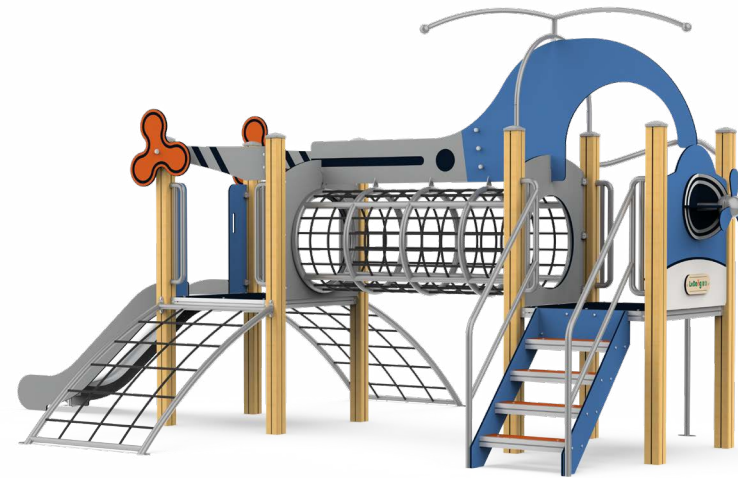

适用年龄	2+	开挖量(m³)	0
用户容量(人)	4	基础深度(标准)(m)	0
尺寸(cm)	335×230×275	最大坠落高度(cm)	50
安装时间(人/h)	1/0.5	安全使用面积(m²)	3

* 安全使用范围

适合中高年龄段幼儿玩耍，具有一定安全高度，具备多种功能性游乐，增强儿童身体素质及认知启蒙，具有一定趣味。

适用年龄	2+	开挖量(m³)	0
用户容量(人)	4	基础深度(标准)(m)	0
尺寸(cm)	440×115×225	最大坠落高度(cm)	50
安装时间(人/h)	1/0.5	安全使用面积(m²)	3

* 安全使用范围

适合中高年龄段幼儿玩耍，具有一定安全高度，具备多种功能性游乐，增强儿童身体素质及认知启蒙，具有一定趣味。

适用年龄	2+	开挖量(m³)	0
用户容量(人)	4	基础深度(标准)(m)	0
尺寸(cm)	705×125×165	最大坠落高度(cm)	50
安装时间(人/h)	1/0.5	安全使用面积(m²)	3

*安全使用范围

适合中高年龄段幼儿玩耍，具有一定安全高度，具备多种功能性游乐，增强儿童身体素质及认知启蒙，具有一定趣味。

适用年龄	2+	开挖量(m³)	0
用户容量(人)	4	基础深度(标准)(m)	0
尺寸(cm)	585×375×275	最大坠落高度(cm)	50
安装时间(人/h)	1/0.5	安全使用面积(m²)	3

*安全使用范围

* 安全使用范围

适合中高年龄段幼儿玩耍，具有一定安全高度，具备多种功能性游乐，增强儿童身体素质及认知启蒙，具有一定趣味。

适用年龄	2+	开挖量(m³)	0
用户容量(人)	4	基础深度(标准)(m)	0
尺寸(cm)	560×295×255	最大坠落高度(cm)	50
安装时间(人/h)	1/0.5	安全使用面积(m²)	3

* 安全使用范围

适合中高年龄段幼儿玩耍，具有一定安全高度，具备多种功能性游乐，增强儿童身体素质及认知启蒙，具有一定趣味。

适用年龄	2+	开挖量(m³)	0
用户容量(人)	4	基础深度(标准)(m)	0
尺寸(cm)	805×465×290	最大坠落高度(cm)	50
安装时间(人/h)	1/0.5	安全使用面积(m²)	3

* 安全使用范围

适合中高年龄段幼儿玩耍，具有一定安全高度，具备多种功能性游乐，增强儿童身体素质及认知启蒙，具有一定趣味。