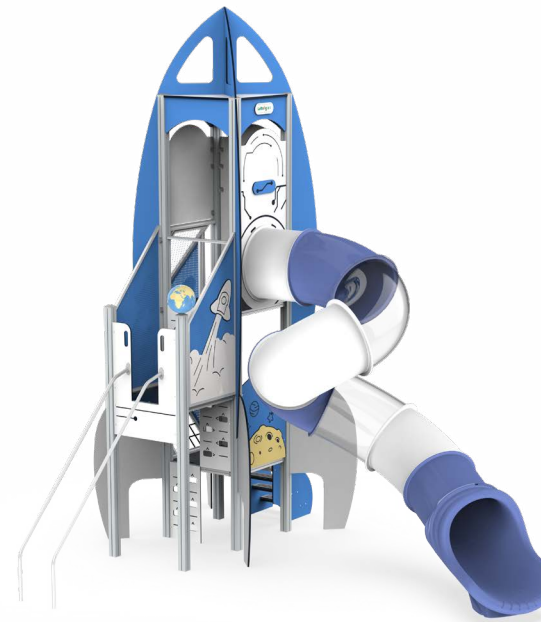

适合中高年龄段幼儿玩耍，具有一定安全高度，具备多种功能性游乐，增强儿童身体素质及认知启蒙，具有一定趣味。

适用年龄	2+	开挖量(m³)	0
用户容量(人)	4	基础深度(标准)(m)	0
尺寸(cm)	605×460×595	最大坠落高度(cm)	50
安装时间(人/h)	1/0.5	安全使用面积(m²)	3