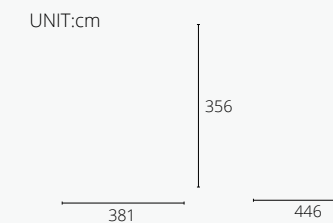

适合中高年龄段幼儿玩耍，具有一定安全高度，具备多种功能性游乐，增强儿童身体素质及认知启蒙，具有一定趣味。

适用年龄	2+	开挖量(m³)	0
用户容量(人)	4	基础深度(标准)(m)	0
尺寸(cm)	335×230×275	最大坠落高度(cm)	50
安装时间(人/h)	1/0.5	安全使用面积(m²)	3

适合中高年龄段幼儿玩耍，具有一定安全高度，具备多种功能性游乐，增强儿童身体素质及认知启蒙，具有一定趣味。

适用年龄	2+	开挖量(m³)	0
用户容量(人)	4	基础深度(标准)(m)	0
尺寸(cm)	440×115×225	最大坠落高度(cm)	50
安装时间(人/h)	1/0.5	安全使用面积(m²)	3