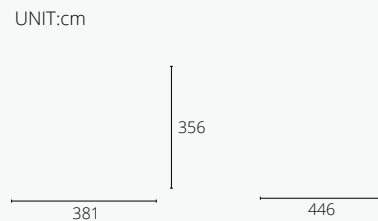

* 安全使用范围

适合中高年龄段幼儿玩耍，具有一定安全高度，具备多种功能性游乐，增强儿童身体素质及认知启蒙，具有一定趣味。

适用年龄	2+	开挖量(m³)	0
用户容量(人)	4	基础深度(标准)(m)	0
尺寸(cm)	1200×980×540	最大坠落高度(cm)	50
安装时间(人/h)	1/0.5	安全使用面积(m²)	3