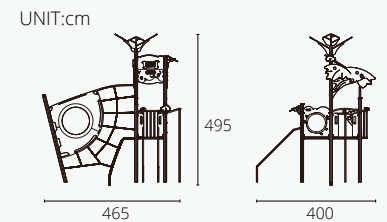

适用年龄	2+	开挖量(m³)	0
用户容量(人)	4	基础深度(标准)(m)	0
尺寸(cm)	395×230×475	最大坠落高度(cm)	50
安装时间(人/h)	1/0.5	安全使用面积(m²)	3

*安全使用范围

适合中高年龄段幼儿玩耍，具有一定安全高度，具备多种功能性游乐，增强儿童身体素质及认知启蒙，具有一定趣味。

适用年龄	2+	开挖量(m³)	0
用户容量(人)	4	基础深度(标准)(m)	0
尺寸(cm)	595×355×465	最大坠落高度(cm)	50
安装时间(人/h)	1/0.5	安全使用面积(m²)	3

*安全使用范围

适合中高年龄段幼儿玩耍，具有一定安全高度，具备多种功能性游乐，增强儿童身体素质及认知启蒙，具有一定趣味。

适用年龄	2+	开挖量(m³)	0
用户容量(人)	4	基础深度(标准)(m)	0
尺寸(cm)	680×435×495	最大坠落高度(cm)	50
安装时间(人/h)	1/0.5	安全使用面积(m²)	3

*安全使用范围

适合中高年龄段幼儿玩耍，具有一定安全高度，具备多种功能性游乐，增强儿童身体素质及认知启蒙，具有一定趣味。

适用年龄	2+	开挖量(m³)	0
用户容量(人)	4	基础深度(标准)(m)	0
尺寸(cm)	465×400×495	最大坠落高度(cm)	50
安装时间(人/h)	1/0.5	安全使用面积(m²)	3

*安全使用范围

适合中高年龄段幼儿玩耍，具有一定安全高度，具备多种功能性游乐，增强儿童身体素质及认知启蒙，具有一定趣味。

适用年龄	2+	开挖量(m³)	0
用户容量(人)	4	基础深度(标准)(m)	0
尺寸(cm)	635×595×475	最大坠落高度(cm)	50
安装时间(人/h)	1/0.5	安全使用面积(m²)	3

*安全使用范围

UNIT:cm

适合中高年龄段幼儿玩耍，具有一定安全高度，具备多种功能性游乐，增强儿童身体素质及认知启蒙，具有一定趣味。

适用年龄	2+	开挖量(m³)	0
用户容量(人)	4	基础深度(标准)(m)	0
尺寸(cm)	562×285×465	最大坠落高度(cm)	50
安装时间(人/h)	1/0.5	安全使用面积(m²)	3

*安全使用范围

UNIT:cm

适合中高年龄段幼儿玩耍，具有一定安全高度，具备多种功能性游乐，增强儿童身体素质及认知启蒙，具有一定趣味。