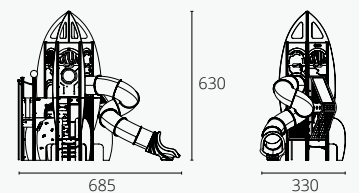

适用年龄	2+	开挖量(m³)	0
用户容量(人)	4	基础深度(标准)(m)	0
尺寸(cm)	1200×980×540	最大坠落高度(cm)	50
安装时间(人/h)	1/0.5	安全使用面积(m²)	3

星际迷航

VOYAGE OF WONDERS

茂密森域以亿万年生长的智慧
将自然奇景幻化为沉浸式探险乐园
这片未经雕琢的古老森林
每一处地貌
都是时光与生态合力打造的游乐关卡
每一次冒险
都是对探险者勇气与指挥的考验

* 安全使用范围

适合中高年龄段幼儿玩耍，具有一定安全高度，具备多种功能性游乐，增强儿童身体素质及认知启蒙，具有一定趣味。

适用年龄	2+	开挖量(m³)	0
用户容量(人)	4	基础深度(标准)(m)	0
尺寸(cm)	440×280×540	最大坠落高度(cm)	50
安装时间(人/h)	1/0.5	安全使用面积(m²)	3

UNIT:cm

* 安全使用范围

适合中高年龄段幼儿玩耍，具有一定安全高度，具备多种功能性游乐，增强儿童身体素质及认知启蒙，具有一定趣味。

适用年龄	2+	开挖量(m³)	0
用户容量(人)	4	基础深度(标准)(m)	0
尺寸(cm)	685×330×630	最大坠落高度(cm)	50
安装时间(人/h)	1/0.5	安全使用面积(m²)	3

UNIT:cm

适合中高年龄段幼儿玩耍，具有一定安全高度，具备多种功能性游乐，增强儿童身体素质及认知启蒙，具有一定趣味。

适用年龄	2+	开挖量(m³)	0
用户容量(人)	4	基础深度(标准)(m)	0
尺寸(cm)	915×680×920	最大坠落高度(cm)	50
安装时间(人/h)	1/0.5	安全使用面积(m²)	3

* 安全使用范围

适合中高年龄段幼儿玩耍，具有一定安全高度，具备多种功能性游乐，增强儿童身体素质及认知启蒙，具有一定趣味。

适用年龄	2+	开挖量(m³)	0
用户容量(人)	4	基础深度(标准)(m)	0
尺寸(cm)	670×535×535	最大坠落高度(cm)	50
安装时间(人/h)	1/0.5	安全使用面积(m²)	3

* 安全使用范围

适合中高年龄段幼儿玩耍，具有一定安全高度，具备多种功能性游乐，增强儿童身体素质及认知启蒙，具有一定趣味。