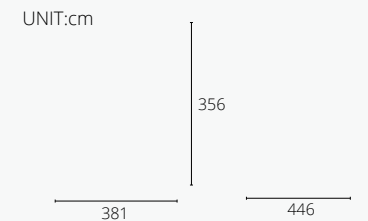

适合中高年龄段幼儿玩耍，具有一定安全高度，具备多种功能性游乐，增强儿童身体素质及认知启蒙，具有一定趣味。

适用年龄	2+	开挖量(m³)	0
用户容量(人)	4	基础深度(标准)(m)	0
尺寸(cm)	705×125×165	最大坠落高度(cm)	50
安装时间(人/h)	1/0.5	安全使用面积(m²)	3

适合中高年龄段幼儿玩耍，具有一定安全高度，具备多种功能性游乐，增强儿童身体素质及认知启蒙，具有一定趣味。

适用年龄	2+	开挖量(m³)	0
用户容量(人)	4	基础深度(标准)(m)	0
尺寸(cm)	585×375×275	最大坠落高度(cm)	50
安装时间(人/h)	1/0.5	安全使用面积(m²)	3