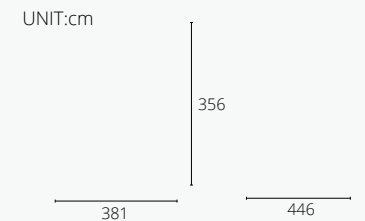

*安全使用范围

适合中高年龄段幼儿玩耍，具有一定安全高度，具备多种功能性游乐，增强儿童身体素质及认知启蒙，具有一定趣味。

适用年龄	2+	开挖量(m³)	0
用户容量(人)	4	基础深度(标准)(m)	0
尺寸(cm)	770×575×460	最大坠落高度(cm)	50
安装时间(人/h)	1/0.5	安全使用面积(m²)	3

*安全使用范围

适合中高年龄段幼儿玩耍，具有一定安全高度，具备多种功能性游乐，增强儿童身体素质及认知启蒙，具有一定趣味。