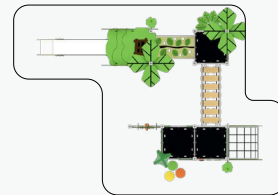

*安全使用范围

适合中高年龄段幼儿玩耍，具有一定安全高度，具备多种功能性游乐，增强儿童身体素质及认知启蒙，具有一定趣味。

适用年龄	2+	开挖量(m³)	0
用户容量(人)	4	基础深度(标准)(m)	0
尺寸(cm)	715×520×495	最大坠落高度(cm)	50
安装时间(人/h)	1/0.5	安全使用面积(m²)	3

*安全使用范围

适合中高年龄段幼儿玩耍，具有一定安全高度，具备多种功能性游乐，增强儿童身体素质及认知启蒙，具有一定趣味。

适用年龄	2+	开挖量(m³)	0
用户容量(人)	4	基础深度(标准)(m)	0
尺寸(cm)	885×715×585	最大坠落高度(cm)	50
安装时间(人/h)	1/0.5	安全使用面积(m²)	3

*安全使用范围

适合中高年龄段幼儿玩耍，具有一定安全高度，具备多种功能性游乐，增强儿童身体素质及认知启蒙，具有一定趣味。

适用年龄	2+	开挖量(m³)	0
用户容量(人)	4	基础深度(标准)(m)	0
尺寸(cm)	280×220×340	最大坠落高度(cm)	50
安装时间(人/h)	1/0.5	安全使用面积(m²)	3