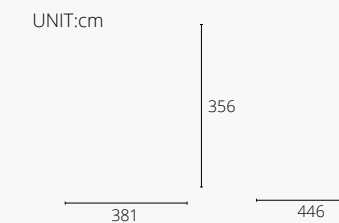

适合中高年龄段幼儿玩耍，具有一定安全高度，具备多种功能性游乐，增强儿童身体素质及认知启蒙，具有一定趣味。

适用年龄	2+	开挖量(m³)	0
用户容量(人)	4	基础深度(标准)(m)	0
尺寸(cm)	560×295×255	最大坠落高度(cm)	50
安装时间(人/h)	1/0.5	安全使用面积(m²)	3

适合中高年龄段幼儿玩耍，具有一定安全高度，具备多种功能性游乐，增强儿童身体素质及认知启蒙，具有一定趣味。

适用年龄	2+	开挖量(m³)	0
用户容量(人)	4	基础深度(标准)(m)	0
尺寸(cm)	805×465×290	最大坠落高度(cm)	50
安装时间(人/h)	1/0.5	安全使用面积(m²)	3