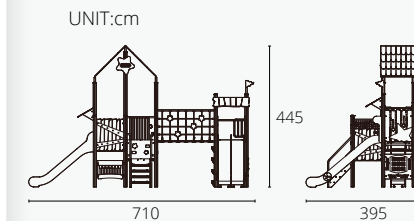

适用年龄	2+	开挖量(m³)	0
用户容量(人)	4	基础深度(标准)(m)	0
尺寸(cm)	525×260×465	最大坠落高度(cm)	50
安装时间(人/h)	1/0.5	安全使用面积(m²)	3

* 安全使用范围

适合中高年龄段幼儿玩耍，具有一定安全高度，具备多种功能性游乐，增强儿童身体素质及认知启蒙，具有一定趣味。

适用年龄	2+	开挖量(m³)	0
用户容量(人)	4	基础深度(标准)(m)	0
尺寸(cm)	605×460×595	最大坠落高度(cm)	50
安装时间(人/h)	1/0.5	安全使用面积(m²)	3

* 安全使用范围

适合中高年龄段幼儿玩耍，具有一定安全高度，具备多种功能性游乐，增强儿童身体素质及认知启蒙，具有一定趣味。

适用年龄	2+	开挖量(m³)	0
用户容量(人)	4	基础深度(标准)(m)	0
尺寸(cm)	520×515×445	最大坠落高度(cm)	50
安装时间(人/h)	1/0.5	安全使用面积(m²)	3

* 安全使用范围

适合中高年龄段幼儿玩耍，具有一定安全高度，具备多种功能性游乐，增强儿童身体素质及认知启蒙，具有一定趣味。

适用年龄	2+	开挖量(m³)	0
用户容量(人)	4	基础深度(标准)(m)	0
尺寸(cm)	710×395×445	最大坠落高度(cm)	50
安装时间(人/h)	1/0.5	安全使用面积(m²)	3

* 安全使用范围

适合中高年龄段幼儿玩耍，具有一定安全高度，具备多种功能性游乐，增强儿童身体素质及认知启蒙，具有一定趣味。

适用年龄	2+	开挖量(m³)	0
用户容量(人)	4	基础深度(标准)(m)	0
尺寸(cm)	830×770×620	最大坠落高度(cm)	50
安装时间(人/h)	1/0.5	安全使用面积(m²)	3