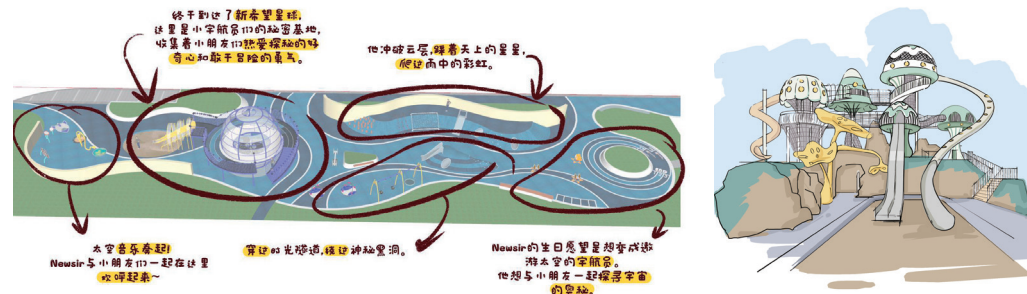

前期与用户深度沟通，通过文化解读与客群洞察，精准锚定项目核心价值与商业愿景。

02

第二步 场地勘探

带着问题现场勘探，分析场地独特优势，赋予乐园独特的灵魂与记忆点。

PLAY FOR FUN!

03

第三步 方案设计

将洞察转化为动人的世界蓝图，专注于IP故事线、主题场景与空间叙事的顶层设计，为沉浸式体验奠定基石。