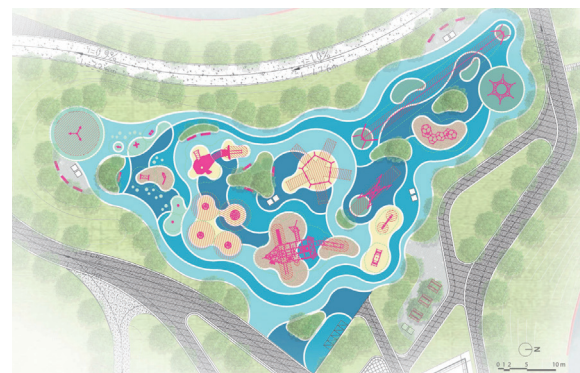

前期与用户深度沟通，通过文化解读与客群洞察，精准锚定项目核心价值与商业愿景。

02

第二步 场地勘探

带着问题现场勘探，分析场地独特优势，赋予乐园独特的灵魂与记忆点。

PLAY FOR FUN!

03

第三步 方案设计

将洞察转化为动人的世界蓝图，专注于IP故事线、主题场景与空间叙事的顶层设计，为沉浸式体验奠定基石。